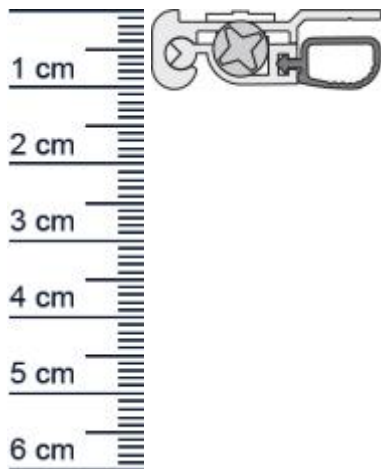

Luftstopp BD Absenkdichtung von Athmer | Ausführ ... (Artikelnummer: BW0070)

Beschreibung:

Dieser Artikel wird **ausschließlich mit GLS** versendet.

Die **Luftstopp BD Absenkdichtung BW0070** von Athmer ist eine automatische Türabdichtung, die sich für DIN Rechts eignet. Das massive Außengehäuse und die "Schutz Nase" behüten die Dichtung vor etwaigen Beschädigungen.

Technische Daten zur Absenkdichtung

- Länge: 958 mm (für 985 mm Normtür)
- Höhe: 10 mm
- Breite: 30 mm
- Material der Dichtung: PVC
- Material des Profils: Aluminium

Besonderheiten der Absenkdichtung

- gleicht einen Türspalt von 10 bis 22 mm aus
- automatischer Ausgleich bei schieferm Boden
- einseitige Auslösung mit Parallelabsenkung
- Verwendung: DIN-R

Produkt-Link

Druckdatum: 31.12.2025

Verpackungseinheit: Stück

EAN/GTIN Code: 4052817011157
Farbe: Alu-werkblank
Einbauart: Zum Aufschrauben
Material: Aluminium
Länge: 958 mm
DIN-Richtung: Beidseitig verwendbar, DIN-R (Rechts)
Hubhöhe bis: 12 mm
Hersteller: Athmer oHG
Türart: Außentür, Innentür
Für Feuerschutztüren: Ja