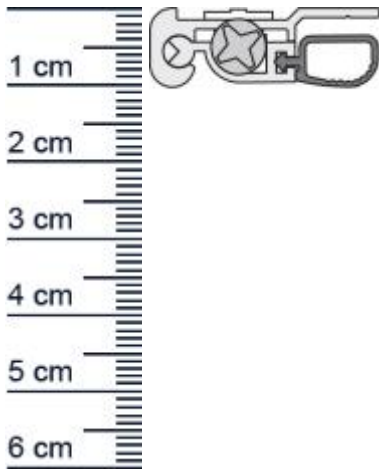

Luftstopp BD Absenkdichtung von Athmer | Ausfuhr ... (Artikelnummer: BW0070)

Beschreibung:

Dieser Artikel wird **ausschließlich mit GLS** versendet.

Die **Luftstopp BD Absenkdichtung BW0070** von Athmer ist eine automatische Turabdichtung, die sich für DIN Rechts eignet. Das massive Auengehäuse und die "Schutznase" behüten die Dichtung vor etwaigen Beschädigungen.

Technische Daten zur Absenkdichtung

- Länge: 958 mm (für 985 mm Normtür)
- Höhe: 10 mm
- Breite: 30 mm
- Material der Dichtung: PVC
- Material des Profils: Aluminium

Besonderheiten der Absenkdichtung

- gleicht einen Türspalt von 10 bis 22 mm aus
- automatischer Ausgleich bei schiefer Boden
- einseitige Auslösung mit Parallelabsenkung
- Verwendung: DIN-R

Produkt-Link

Druckdatum: 23.06.2026

Verpackungseinheit: Stuck

EAN/GTIN Code: 4052817011157
Farbe: Alu-werkblank
Einbauart: Zum Aufschrauben
Material: Aluminium
Lange: 958 mm
DIN-Richtung: Beidseitig verwendbar, DIN-R (Rechts)
Hubhohe bis: 12 mm
Hersteller: Athmer oHG
Turart: Auentur, Innentur
Fur Feuerschutzturen: Ja