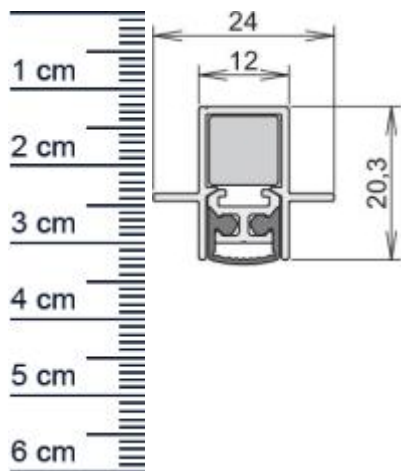

Unidicht S-12 Absenkdichtung von Athmer | Länge: ... (Artikelnummer: BW0333)

Beschreibung:

Dieser Artikel wird **ausschließlich mit GLS** versendet.

Die **Unidicht S-12 Absenkdichtung BW0333** von Athmer ist eine automatische Turabdichtung für Euro-, Beschlag- und Profiltüren. Sie eignet sich besonders für Drehflügeltüren. Diese Dichtung stoppt zuverlässig unangenehme Zugluft und steigert damit Ihren Wohnkomfort beträchtlich. Zudem spart sie Heizkosten, da die Wärme nicht mehr so einfach aus Ihren Räumen entweichen kann. Die **Unidicht-Automatic** ist wie der Name schon sagt, eine automatische Dichtung, die sich mit dem Schließen und Öffnen der Türe senkt und hebt. Ganz ohne dabei über den Boden zu schleifen, schließt sie so den Spalt unter der Tür ab.

Technische Daten zur Absenkdichtung

- Länge: 1208 mm (für 1235 mm Normtür)
- Höhe: 20,3 mm
- Breite: 12 mm
- Material der Dichtung: Silikon
- Material des Profils: Aluminium

Besonderheiten der Absenkdichtung

- gleicht einen Türspalt von bis zu 6 mm aus
- automatischer Ausgleich bei schiefem Boden
- einseitige Auslösung
- kurzbar um max. 125 mm

Zur Information für Sie: Eine Wind-EX anzubringen ist ganz einfach und erfordert kein besonderes Geschick. Das benötigte Zubehör für die Befestigung ist beigelegt.

Servicepoint Berlin Tempelhof
Germaniastrae 144
12099 Berlin
Telefon: +49 (0) 30 7202 194-50
Fax: +49 (0) 30 7202 194-51

Produkt-Link

Druckdatum: 09.05.2026

Verpackungseinheit: Stuck

EAN/GTIN Code: 4052817078181
Farbe: Alu-werkblank
Nutbreite in mm: 12 mm
Einbauart: Zum Einfrasen
Material: Aluminium
Lange: 1208 mm
DIN-Richtung: Beidseitig verwendbar, DIN-L (Links), DIN-R (Rechts)
Hubhohe bis: 6 mm
Hersteller: Athmer oHG
Turart: Auentur, Innentur
Kurzbar um: 125 mm
Fur: Nein
Feuerschutzturen: