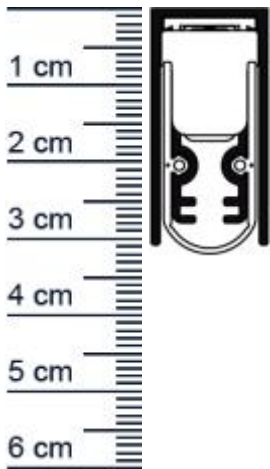

EllenMatic Soundproof Absenkichtung von Elton | ... (Artikelnummer: SP6295)

Beschreibung:

Dieser Artikel wird **ausschließlich mit GLS** versendet.

Die **EllenMatic Soundproof Absenkichtung SP6295** von Elton ist eine automatische Turabdichtung mit einer hochwertigen Silikondichtung. Sie kann aufgrund der Materialien und der Verarbeitung in Turkonstruktionen mit 30 und 60 Minuten Feuerwiderstand verbaut werden.

Technische Daten zur Absenkichtung

- Länge: 833 mm (für 860 mm Normtür)
- Höhe: 30 mm
- Breite: 15 mm
- Lärmisolation: RS,w,0 51 dB (getestet vom IFT Rosenheim)
- Material der Dichtung: Silikon
- Material des Profils: Aluminium

Produkt-Link

Ihr Preis: 46,40 pro Stuck
(inkl. 19 % MwSt. zzgl. Verpackung & Versand)

Druckdatum: 14.06.2026

Verpackungseinheit: Stuck

EAN/GTIN Code: 4052817097649
Farbe: Alu-werkblank
Einbauart: Zum Einfrasen
Material: Aluminium
Lange: 708 mm
DIN-Richtung: Beidseitig verwendbar, DIN-L (Links), DIN-R (Rechts)
Hubhohe bis: 20 mm
Hersteller: Graf-Dichtungen GmbH
Turart: Auentur;Innentur
Kurzbar um: 125 mm
Fur: Nein
Feuerschutzturen: