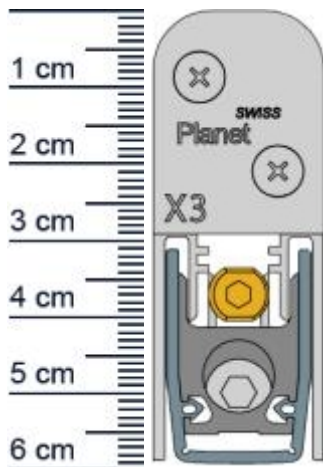

Planet X3 Absenktdichtung | Länge: 960 mm (Artikelnummer: PL00025)

Beschreibung:

Dieser Artikel wird **ausschließlich mit GLS** versendet.

Die **Planet X3 Absenktdichtung PL00025** ist eine automatische Turdichtung für Haus- und Balkontüren aus Holz, Metall oder Kunststoff. Die Dichtung ist absolut Schlagregensicher. Zudem verfügt sie über drei Dichtbewegungen gleichzeitig, die alle separat einstellbar sind: unten, links und rechts.

Technische Daten zur Absenktdichtung

- Lieferlänge: 960 mm
- Höhe: 30 mm
- Breite: 13 mm
- bis 52 dB bei Bodenluft 7 mm
- Material der Dichtung: Silikon
- Material des Profils: Aluminium

Besonderheiten der Absenktdichtung

- Hub 52 mm, Seitenhub 6 mm, einfach einstellbar
- Hochwertige Lippe aus Silikon, seitlicher Überstand einstellbar
- einseitige Auslösung mit Parallelabsenkung, Bandseitig
- Schlagregensicher (7A/9A, ift zertifiziert) Keine Entwässerungsrinne notwendig
- Klassifizierung nach DIN EN 12208, Prüfverfahren nach DIN EN 1027

Material: Aluminium

Lange: 960 mm

DIN-Richtung: Beidseitig verwendbar, DIN-L (Links), DIN-R (Rechts)

Hubhöhe bis: 12 mm

Hersteller: ASSA ABLOY (Schweiz) AG

Turart: Auentur

Kurzbar um: 125 mm

Niederlassungen