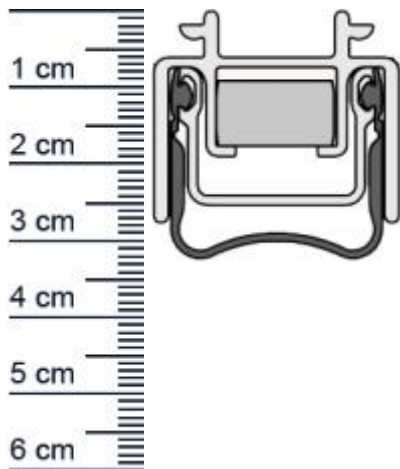

Schall-Ex Stadi L-24/20 ES Absenkdichtung von At ... (Artikelnummer: BW0461)

Beschreibung:

Dieser Artikel wird **ausschließlich mit GLS** versendet.

Die **Schall-EX Stadi L-24/20 ES Absenkdichtung BW0461** von Athmer ist eine automatische Dichtung, die für verschiedene Drehflügeltüren eingesetzt werden kann. Besonders da sich diese Absenkdichtung dazu eignet um Heizenergie zu sparen. Denn mit ihr kann verhindert werden, dass Wärme ungehindert aus Ihrer Wohnung entweichen kann. Auch das Eindringen von Zugluft kann mit ihrer Hilfe vermieden werden.

Technische Daten zur Absenkdichtung

- Lieferlänge: 958 mm (für 985 mm Normtür)
- Höhe: 16,8 mm
- Breite: 25 mm
- Material der Dichtung: Silikon selbstverloschend
- Material des Profils: Aluminium

Besonderheiten der Absenkdichtung

- gleicht einen Türspalt von bis zu 13 mm aus
- automatischer Hohen- und Niveaueausgleich
- einseitige Auslösung mit Parallelabsenkung
- eignet sich für Schallschutz, Rauchschutz und Feuerschutz

Zur Information für Sie: Die Montage der Absenkdichtung erfolgt durch Einschieben, was einen winkellosen Anschlag ermöglicht.

Ihr Preis: 69,95 pro Stück
(inkl. 19 % MwSt. zzgl. Verpackung & Versand)

Druckdatum: 04.05.2026

Verpackungseinheit: Stück

Niederlassungen

Filiale München
Franz-Josef-Delonge-Str. 12-14
81249 München
Telefon: +49 (0) 89 2175 4604-0
Fax: +49 (0) 89 2175 4604-51

Servicepoint Berlin Tempelhof
Germaniastra e 144
12099 Berlin
Telefon: +49 (0) 30 7202 194-50
Fax: +49 (0) 30 7202 194-51

Produkt-Link