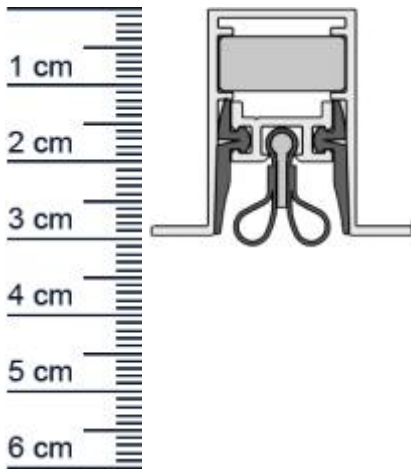

Schall-Ex Strahlenschutz OS Absenkdichtung von A ... (Artikelnummer: BW0395)

Beschreibung:

Dieser Artikel wird **ausschließlich mit GLS** versendet.

Die **Schall-EX Strahlenschutz OS Absenkdichtung BW0395** von Athmer kann für Türen mit Anforderungen an den Strahlenschutz verwendet werden. Sie ist nach DIN 6834 für Strahlenschutz Türen geeignet. Zudem bietet Sie einen hervorragenden Schallschutz und ist Barrierefrei.

Die **Schall-EX-Automatic** ist wie der Name schon sagt, eine automatische Dichtung, die sich mit dem Schließen und Öffnen der Türe senkt und hebt. Ganz ohne dabei über den Boden zu schleifen, schließt sie so den Spalt unter der Türe ab.

Technische Daten zur Absenkdichtung

- Lieferlänge: 1083 mm (für 1110 mm Normtür)
- Höhe: 30 mm
- Breite: 19,7 mm
- Material der Dichtung: Silikon selbstverloschend, Bleigummi
- Material des Profils: Aluminium

Besonderheiten der Absenkdichtung

- gleicht einen Türspalt von bis zu 12 mm aus
- automatischer Ausgleich bei schiefem Boden
- zweiseitige Auslösung
- Geeignet für Strahlenschutz Türen nach DIN 6834
- kurzbar um max. 125 mm

Zur Information für Sie: Eine Schall-EX anzubringen ist ganz einfach und erfordert kein besonderes Geschick. Die Montage erfolgt durch seitliche Befestigungswinkel. Das benötigte Zubehör für die Befestigung ist beigelegt.

Niederlassungen

Filiale München

Franz-Josef-Delonge-Str. 12-14
81249 München
Telefon: +49 (0) 89 2175 4604-0
Fax: +49 (0) 89 2175 4604-51

Servicepoint Berlin Tempelhof

Germaniastrae 144
12099 Berlin
Telefon: +49 (0) 30 7202 194-50
Fax: +49 (0) 30 7202 194-51

Produkt-Link