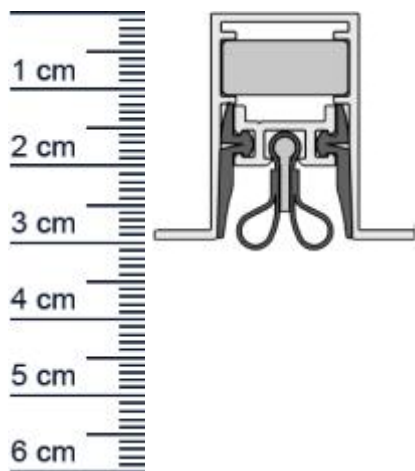

Schall-Ex Strahlenschutz OS Absenkdichtung von A ... (Artikelnummer: BW0395)

Beschreibung:

Dieser Artikel wird **ausschließlich mit GLS** versendet.

Die **Schall-EX Strahlenschutz OS Absenkdichtung BW0395** von Athmer kann für Türen mit Anforderungen an den Strahlenschutz verwendet werden. Sie ist nach DIN 6834 für Strahlenschutz Türen geeignet. Zudem bietet Sie einen hervorragenden Schallschutz und ist Barrierefrei.

Die **Schall-EX-Automatic** ist wie der Name schon sagt, eine automatische Dichtung, die sich mit dem Schließen und Öffnen der Tür senkt und hebt. Ganz ohne dabei über den Boden zu schleifen, schließt sie so den Spalt unter der Tür ab.

Technische Daten zur Absenkdichtung

- Lieferlänge: 1083 mm (für 1110 mm Normtür)
- Höhe: 30 mm
- Breite: 19,7 mm
- Material der Dichtung: Silikon selbstverloschend, Bleigummi
- Material des Profils: Aluminium

Besonderheiten der Absenkdichtung

- gleicht einen Türspalt von bis zu 12 mm aus
- automatischer Ausgleich bei schiefem Boden
- zweiseitige Auslösung
- Geeignet für Strahlenschutz Türen nach DIN 6834
- kurzbar um max. 125 mm

Zur Information für Sie: Eine Schall-EX anzubringen ist ganz einfach und erfordert kein besonderes Geschick. Die Montage erfolgt durch seitliche Befestigungswinkel. Das benötigte Zubehör für die Befestigung ist beigelegt.

Niederlassungen

Filiale München

Franz-Josef-Delonge-Str. 12-14
81249 München
Telefon: +49 (0) 89 2175 4604-0
Fax: +49 (0) 89 2175 4604-51

Servicepoint Berlin Tempelhof

Germaniastrae 144
12099 Berlin
Telefon: +49 (0) 30 7202 194-50
Fax: +49 (0) 30 7202 194-51

Produkt-Link