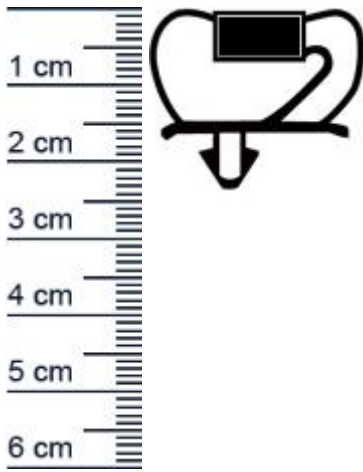

Kuhlschrankdichtungsrahmen | Hohe: 18 mm | Farbe ... (Artikelnummer: KUE0130)

Beschreibung:

Dieser Artikel wird **ausschließlich mit GLS** versendet.

Die **Kuhlschrankdichtung KUE0130 in der Farbe Grau** verschweißen wir für Sie zu einem vollständigen Rahmen, um ein perfektes Dichtergebnis zu gewährleisten. Dieser Kuhlschrankdichtungsrahmen mit Magnet, kann ganz einfach durch feststecken, an Kuhlschränken und Kühltruhen verschiedener Hersteller montiert werden. Mit dieser leistungsstarken Dichtung können Sie verhindern, dass warme Luft oder Feuchtigkeit ungehindert eindringen. Durch spröde oder rissige Dichtungen können sonst die Energiekosten stark ansteigen und das Innere des Kuhlschranks zu einem Nährboden für gefährlichen Schimmel werden. Die Größe des gewünschten Rahmens können Sie individuell festlegen. Nutzen Sie zum korrekten Ausmessen der benötigten Maße auch gerne unseren [Expertentipp](#).

Details zum Dichtungsprofil

- Höhe: 18 mm
- Breite: 19 mm
- Nutbreite: 6,5 mm
- Hohlkammern: 3
- Befestigung: Steckprofil
- Material: PVC

Besonderheiten der Dichtung

- Der verschweißte Rahmen muss nur noch montiert werden!
- Mit Magnet
- Langlebige, leistungsfähige und wartungsfreie Dichtung für Kuhlschranke und -truhen
- Beinhaltet keine gefährlichen Chemikalien

Ihr Preis: 19,52 pro Rahmen
(inkl. 19 % MwSt. zzgl. Verpackung & Versand)

Druckdatum: 05.05.2026

Verpackungseinheit: Rahmen

EAN/GTIN Code:	4052817096932
Farbe:	Grau
Beinhaltet Magnet:	1
Hohlkammern:	4
Einbauart:	Mit Magnet
Material:	PVC
Profilart:	Steckprofil
Hersteller:	Graf-Dichtungen GmbH
Hohlkammern ohne Magnetkammer:	3
Bauform:	Als geschweiter Rahmen
Breite in mm:	19
Hohe in mm:	18
Nutbreite (in mm):	6