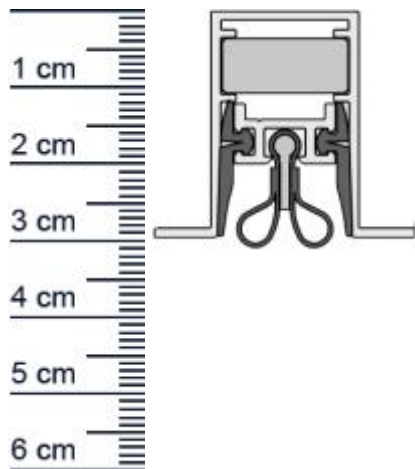

Schall-Ex Strahlenschutz OS Duo Absenkdeckung v ... (Artikelnummer: BW0087)

Beschreibung:

Dieser Artikel wird **ausschließlich mit GLS** versendet.

Die **Schall-EX Strahlenschutz OS Duo Absenkdeckung BW0087** von Athmer ist eine automatische Dichtung für Türen mit Anforderung an den Strahlenschutz. Sie ist selbstnachstellend und verfügt über einen Überlastschutz.

Die Dichtung eignet sich besonders um Heizenergie zu sparen. Denn mit ihr kann verhindert werden, dass Wärme ungehindert aus Ihrer Wohnung entweichen kann. Auch das Eindringen von Zugluft kann mit ihrer Hilfe vermieden werden.

Technische Daten zur Absenkdeckung

- Lieferlänge: 1208 mm (für 1235 mm Normtür)
- Höhe: 30 mm
- Breite: 19,7 mm
- Material der Dichtung: Silikon selbstverloschend, Bleigummi
- Material des Profils: Aluminium

Besonderheiten der Absenkdeckung

- gleicht einen Türspalt von bis zu 12 mm aus
- automatischer Hohen- und Niveaueausgleich
- zweiseitige Auslösung
- eignet sich für Schallschutz und Strahlenschutz (nach DIN 6834)

Zur Information für Sie: Die Montage der Schall-EX ist ganz einfach und erfordert kein besonderes Geschick. Das benötigte Zubehör ist im Lieferumfang mit inbegriffen.

Ihr Preis: 171,28 pro Stück
(inkl. 19 % MwSt. zzgl. Verpackung & Versand)

Druckdatum: 13.05.2026

Niederlassungen

Filiale München

Franz-Josef-Delonge-Str. 12-14
81249 München
Telefon: +49 (0) 89 2175 4604-0
Fax: +49 (0) 89 2175 4604-51

Servicepoint Berlin Tempelhof

Germaniastra e 144
12099 Berlin
Telefon: +49 (0) 30 7202 194-50
Fax: +49 (0) 30 7202 194-51

Produkt-Link