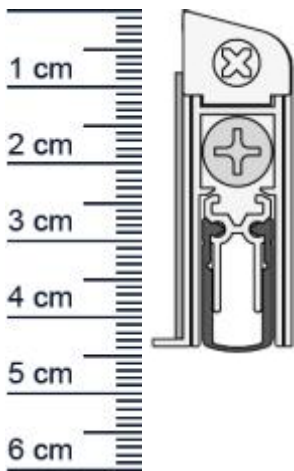

WIND-EX A Absenkdichtung von Athmer | Länge: 1110 mm (Artikelnummer: BW0180)

Beschreibung:

Dieser Artikel wird **ausschließlich mit GLS** versendet.

Die **WIND-EX A Absenkdichtung BW0180** in der Farbe **Wei** von Athmer stoppt die Zugluft unter Ihren Türen! Auerdem hilft sie Heizenergie für Sie zu sparen, da die Wärme nicht mehr so einfach aus dem Raum entweichen kann. Die **WIND-EX-Automatic** ist wie der Name schon sagt, eine automatische Dichtung, die sich mit dem Schließen und Öffnen der Türe senkt und hebt. Ganz ohne dabei über den Boden zu schleifen, schließt sie so den Spalt unter der Tur ab.

Und darüber hinaus, sieht diese moderne Design-Sockelleiste an Ihrer Tur auch noch ausgesprochen gut aus.

Technische Daten zur Absenkdichtung

- Farbe: Wei
- Turblattaunenma: 1110 mm
- Hohe: 45 mm
- Breite: 15,4 mm
- Befestigung: zum Aufschrauben
- Material der Dichtung: PVC
- Material des Profils: Aluminium

Besonderheiten der Absenkdichtung

- Dank Regenabtropfkante für Außenbereich geeignet!
- gleicht einen Türspalt von bis zu 11 mm aus
- automatischer Ausgleich bei schieferm Boden
- einseitige Auslösung
- kurzbar um max. 125 mm

Ihr Preis: 51,85 pro Stück
(inkl. 19 % MwSt. zzgl. Verpackung & Versand)

Druckdatum: 28.06.2026

Verpackungseinheit: Stück

EAN/GTIN Code:	4052817065099
Farbe:	Weiß
Einbauart:	Zum Aufkleben
Material:	Aluminium
Länge:	1110 mm
DIN-Richtung:	Beidseitig verwendbar, DIN-L (Links), DIN-R (Rechts)
Hubhöhe bis:	11 mm
Hersteller:	Athmer oHG
Turart:	Auentur, Innentur
Kurzbar um:	125 mm
Fur	Nein
Feuerschutzturen:	