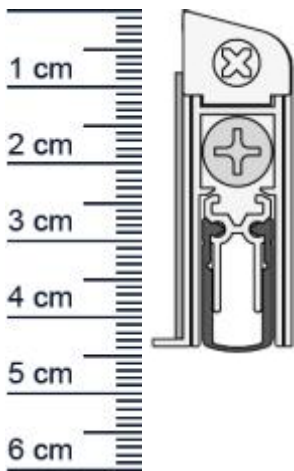

WIND-EX A Absenkdichtung von Athmer | Länge: 1110 mm (Artikelnummer: BW0180)

Beschreibung:

Dieser Artikel wird **ausschließlich mit GLS** versendet.

Die **WIND-EX A Absenkdichtung BW0180** in der Farbe **Wei** von Athmer stoppt die Zugluft unter Ihren Türen! Außerdem hilft sie Heizenergie für Sie zu sparen, da die Wärme nicht mehr so einfach aus dem Raum entweichen kann. Die **WIND-EX-Automatic** ist wie der Name schon sagt, eine automatische Dichtung, die sich mit dem Schließen und Öffnen der Türe senkt und hebt. Ganz ohne dabei über den Boden zu schleifen, schließt sie so den Spalt unter der Tür ab.

Und darüber hinaus, sieht diese moderne Design-Sockelleiste an Ihrer Tür auch noch ausgesprochen gut aus.

Technische Daten zur Absenkdichtung

- Farbe: Wei
- Turblattaunenma: 1110 mm
- Höhe: 45 mm
- Breite: 15,4 mm
- Befestigung: zum Aufschrauben
- Material der Dichtung: PVC
- Material des Profils: Aluminium

Besonderheiten der Absenkdichtung

- Dank Regenabtropfkante für Außenbereich geeignet!
- gleicht einen Türspalt von bis zu 11 mm aus
- automatischer Ausgleich bei schieferm Boden
- einseitige Auslösung
- kurzbar um max. 125 mm

Ihr Preis: 51,85 pro Stück
(inkl. 19 % MwSt. zzgl. Verpackung & Versand)

Druckdatum: 28.06.2026

Verpackungseinheit: Stück

EAN/GTIN Code:	4052817065099
Farbe:	Weiß
Einbauart:	Zum Aufkleben
Material:	Aluminium
Länge:	1110 mm
DIN-Richtung:	Beidseitig verwendbar, DIN-L (Links), DIN-R (Rechts)
Hubhöhe bis:	11 mm
Hersteller:	Athmer oHG
Turart:	Auentur, Innentur
Kurzbar um:	125 mm
Fur	Nein
Feuerschutzturen:	