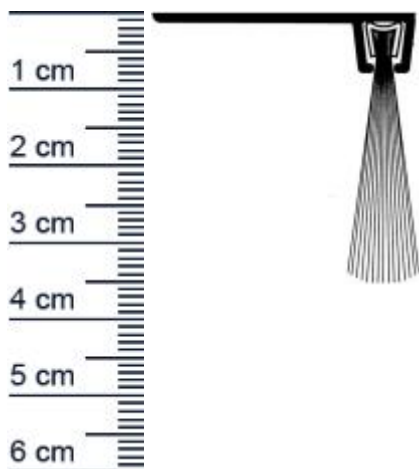

## Burstendichtung für Türen | Burstenhöhe: 28 mm | ... (Artikelnummer: IBS9036100)

### Beschreibung:

Dieser Artikel wird **ausschließlich mit GLS** versendet.

Die **Burstendichtung IBS9036100 in Alu-werkblank** ist ein Winkelprofil aus Alu mit strapazierfähiger schwarzer Bürste aus Hartpolypropylen. Mit dem bereits vorgebohrten Halteprofil ist sie besonders einfach zu befestigen. Burstendichtungen sorgen dafür, dass Ihre Türen und Garagentore zuverlässig abgedichtet werden und weder Zugluft noch Schädlinge eindringen können. Unter anderem eignen sie sich auch für den Maschinenbau, Rollläden und Möbel.

### Details zur Dichtung

- Farbe: Alu-werkblank
- Befestigung: von unten anschrauben
- Gesamthöhe: 36 mm
- Gesamtbreite: 36 mm
- Burstenhöhe: 28 mm
- Länge: 1000 mm
- Material: Aluminium, Hartpolypropylen