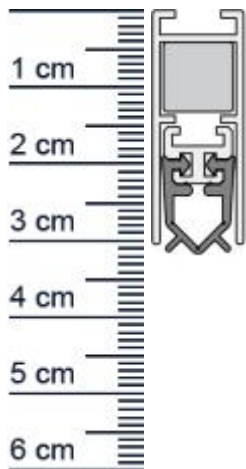

Unidicht WS Absenkdichtung von Athmer | Länge: 1 ... (Artikelnummer: BW0092)

Beschreibung:

Dieser Artikel wird **ausschließlich mit GLS** versendet.

Die **Unidicht WS Absenkdichtung BW0092** von Athmer ist eine automatische Turabdichtung für Euro-, Beschlag- und Profiltüren. Diese Dichtung stoppt zuverlässig unangenehme Zugluft und steigert damit Ihren Wohnkomfort beträchtlich. Zudem spart sie Heizkosten, da die Wärme nicht mehr so einfach aus Ihren Räumen entweichen kann. Die **Unidicht-Automatic** ist wie der Name schon sagt, eine automatische Dichtung, die sich mit dem Schließen und Öffnen der Türe senkt und hebt. Ganz ohne dabei über den Boden zu schleifen, schließt sie so den Spalt unter der Tür ab.

Technische Daten zur Absenkdichtung

- Länge: 1208 mm (für 1235 mm Normtür)
- Höhe: 31 mm
- Breite: 12 mm
- Material der Dichtung: PVC
- Material des Profils: Aluminium

Besonderheiten der Absenkdichtung

- gleicht einen Türspalt von bis zu 11 mm aus
- automatischer Ausgleich bei schiefem Boden
- einseitige Auslösung
- kurzbar um max. 125 mm

Servicepoint Berlin Tempelhof
Germaniastrae 144
12099 Berlin
Telefon: +49 (0) 30 7202 194-50
Fax: +49 (0) 30 7202 194-51

Produkt-Link

Druckdatum: 19.06.2026

Verpackungseinheit: Stuck

EAN/GTIN Code: 4052817011362
Farbe: Alu-werkblank
Nutbreite in mm: 12 mm
Einbauart: Zum Einfrasen
Material: Aluminium
Lange: 1208 mm
DIN-Richtung: Beidseitig verwendbar, DIN-L (Links), DIN-R (Rechts)
Hubhohe bis: 11 mm
Hersteller: Athmer oHG
Turart: Auentur, Innentur
Kurzbar um: 125 mm
Fur: Nein
Feuerschutzturen: