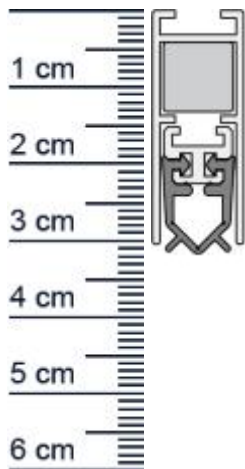

Unidicht WS Absenkdichtung von Athmer | Länge: 1 ... (Artikelnummer: BW0092)

Beschreibung:

Dieser Artikel wird **ausschließlich mit GLS** versendet.

Die **Unidicht WS Absenkdichtung BW0092** von Athmer ist eine automatische Turabdichtung für Euro-, Beschlag- und Profiltüren. Diese Dichtung stoppt zuverlässig unangenehme Zugluft und steigert damit Ihren Wohnkomfort beträchtlich. Zudem spart sie Heizkosten, da die Wärme nicht mehr so einfach aus Ihren Räumen entweichen kann. Die **Unidicht-Automatic** ist wie der Name schon sagt, eine automatische Dichtung, die sich mit dem Schließen und Öffnen der Türe senkt und hebt. Ganz ohne dabei über den Boden zu schleifen, schließt sie so den Spalt unter der Tür ab.

Technische Daten zur Absenkdichtung

- Länge: 1208 mm (für 1235 mm Normtür)
- Höhe: 31 mm
- Breite: 12 mm
- Material der Dichtung: PVC
- Material des Profils: Aluminium

Besonderheiten der Absenkdichtung

- gleicht einen Türspalt von bis zu 11 mm aus
- automatischer Ausgleich bei schiefem Boden
- einseitige Auslösung
- kurzbar um max. 125 mm

Servicepoint Berlin Tempelhof
Germaniastrae 144
12099 Berlin
Telefon: +49 (0) 30 7202 194-50
Fax: +49 (0) 30 7202 194-51

Produkt-Link

Druckdatum: 04.05.2026

Verpackungseinheit: Stuck

EAN/GTIN Code: 4052817011362
Farbe: Alu-werkblank
Nutbreite in mm: 12 mm
Einbauart: Zum Einfrasen
Material: Aluminium
Lange: 1208 mm
DIN-Richtung: Beidseitig verwendbar, DIN-L (Links), DIN-R (Rechts)
Hubhohe bis: 11 mm
Hersteller: Athmer oHG
Turart: Auentur, Innentur
Kurzbar um: 125 mm
Fur: Nein
Feuerschutzturen: