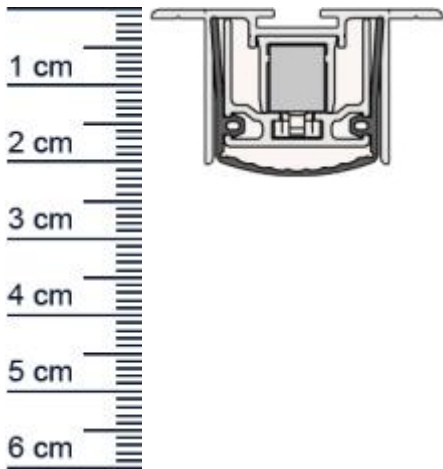

## Schall-Ex Slide L-24/20 TS Absenkdeckung von At ... (Artikelnummer: BW0455)

### Technische Daten zur Absenkdeckung

- Lieferlänge: 1083 mm (für 1110 mm Normtür)
- Höhe: 20 mm
- Breite: 24 mm
- Material der Dichtung: Silikon selbstverloschend
- Material des Profils: Aluminium

### Produkt-Link

**Verpackungseinheit:** Stuck

**EAN/GTIN Code:** 4052817102992  
**Farbe:** Alu-werkblank  
**Nutbreite in mm:** 38 mm  
**Einbauart:** Zum Einfrasen  
**Material:** Aluminium  
**Lange:** 1083 mm  
**DIN-Richtung:** Beidseitig verwendbar, DIN-L (Links), DIN-R (Rechts)  
**Hubhohe bis:** 16 mm  
**Hersteller:** Athmer oHG  
**Turart:** Schiebetur  
**Kurzbar um:** 150 mm  
**Fur** Ja  
**Feuerschutzturen:**