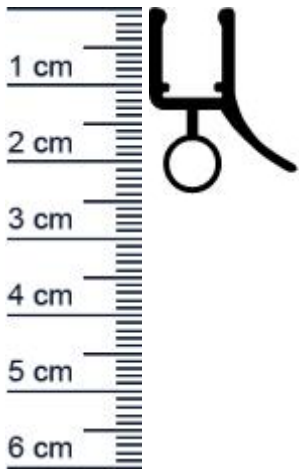

## Duschdichtung für Rundduschen | Glasstärke: 6 - ... (Artikelnummer: SP6014)

### Beschreibung:

Dieser Artikel wird **ausschließlich mit GLS** versendet.

Die **Duschdichtung SP6014** ist ein Wasserabweisprofil mit Rundschauchdichtung. Sie ist gebogen und eignet sich daher besonders für Rundduschen. Das Hart-PVC (zum Aufstecken auf das Glas) ist weitgehend transparent. Die Hohlkammer ist aus weichem PVC und die Oberfläche leicht strukturiert. Zur Montage wird das Profil auf die Glasscheibe aufgesteckt bzw. aufgeschoben.

### Details zur Dichtung

- Radius: 500/550 mm
- Länge: 1,15 Meter
- Höhe: 25 mm
- Breite: 20 mm
- Glasstärke: 6 - 8 mm
- Befestigung: zum Aufstecken
- Material: PVC, Hart-PVC

### Produkt-Link

**Verpackungseinheit:** Stück

**EAN/GTIN Code:** 4052817054659  
**Farbe:** Transparent  
**Glasstärke:** 6-8 mm  
**Duschkabinentyp:** Runddusche, Viertelkreis  
**Magnet:** Ohne Magnet  
**Einbauart:** Ohne Magnet  
**Material:** PVC  
**Länge:** 1150 mm  
**Einbauort:** Für die Glastür  
**Montage:** Zum Aufstecken  
**Hersteller:** Graf-Dichtungen GmbH