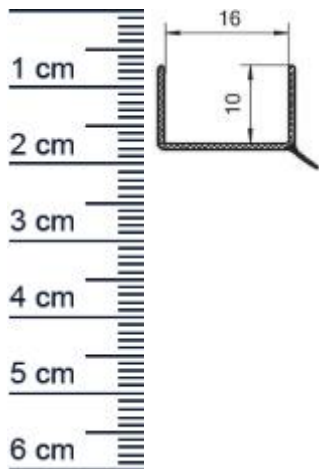

Kuchensockelleiste | Breite: 16 mm | Farbe: tran ... (Artikelnummer: SP0038)

Beschreibung:

Dieser Artikel wird **ausschließlich mit GLS** versendet.

Das **Sockel-Abdichtungsprofil SP0038 in Transparent** wird im Sockelbereich von Kuchenschranken oder Arbeitsplatten verwendet. Dieses Profil dient dazu, den Bereich zwischen der Kuchenarbeitsplatte und dem darunterliegenden Sockel oder Boden abzudichten.

Details zum Artikel

- Farbe: Transparent
- Breite: 16 mm
- Höhe: 10 mm
- Länge: 2000 mm Stangen
- Lippe: 3 mm
- Material: PVC

Ihr Preis: 10,72 pro Stange
(inkl. 19 % MwSt. zzgl. Verpackung & Versand)

Druckdatum: 05.07.2026

Verpackungseinheit: Stange

EAN/GTIN Code:	4052817044384
Farbe:	Transparent
Falzbreite in mm:	16 mm
Material:	PVC
Mae (H x B):	10 x 16 mm
Selbstklebend:	0
Länge:	2000 mm
Für Brandschutzturen:	Nein
Hersteller:	Hafele GmbH & Co. KG