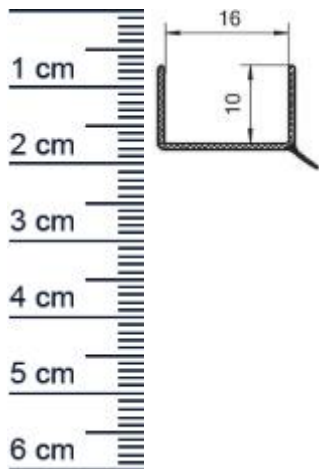

Kuchensockelleiste | Breite: 16 mm | Farbe: tran ... (Artikelnummer: SP0038)

Beschreibung:

Dieser Artikel wird **ausschließlich mit GLS** versendet.

Das **Sockel-Abdichtungsprofil SP0038 in Transparent** wird im Sockelbereich von Kuchenschranken oder Arbeitsplatten verwendet. Dieses Profil dient dazu, den Bereich zwischen der Kuchenarbeitsplatte und dem darunterliegenden Sockel oder Boden abzudichten.

Details zum Artikel

- Farbe: Transparent
- Breite: 16 mm
- Höhe: 10 mm
- Länge: 2000 mm Stangen
- Lippe: 3 mm
- Material: PVC

Ihr Preis: 10,72 pro Stange
(inkl. 19 % MwSt. zzgl. Verpackung & Versand)

Druckdatum: 01.05.2026

Verpackungseinheit: Stange

EAN/GTIN Code:	4052817044384
Farbe:	Transparent
Falzbreite in mm:	16 mm
Material:	PVC
Mae (H x B):	10 x 16 mm
Selbstklebend:	0
Länge:	2000 mm
Fur Brandschutzturen:	Nein
Hersteller:	Hafele GmbH & Co. KG