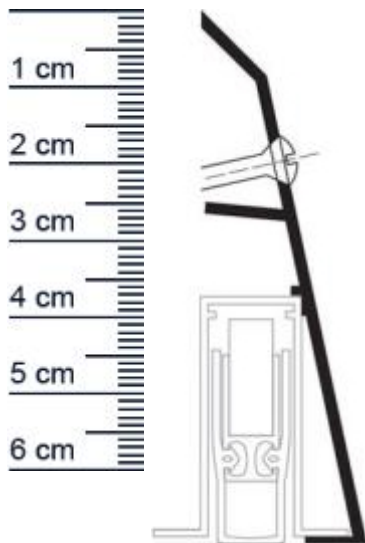

Planet Sockel | Länge: 450 mm (Artikelnummer: PL00067)

Beschreibung:

Dieser Artikel wird **ausschließlich mit GLS** versendet.

Der **Planet Sockel PL00067** kann bei allen Türen, die nicht genietet werden können, z.B. da sie aus Stahl oder Alu sind, eingesetzt werden. Auch bei Altbausanierungen lässt er sich schnell und einfach nachträglich montieren.

Technische Daten zum Profil

- Lieferlänge: 450 mm
- Höhe: 69 mm
- Breite: 22 mm
- Farbe: nur EV1 farblos eloxiert
- max. kurzbar um 100 mm
- Material des Profils: Aluminium

Besonderheiten des Profils

- Ideale Nachrüstung für bestehende Türen
- Passend zu Planet FT, RF, BS, N, BL
- Leichte Montage, aufgesetzt auf Türen

Produkt-Link

Druckdatum: 13.05.2026

Verpackungseinheit: Stuck

EAN/GTIN Code: 4052817097472

Farbe: Silber

Einbauart: Zum Aufschrauben

Material: Aluminium

Lange: 450 mm

DIN-Richtung: Beidseitig verwendbar, DIN-L (Links), DIN-R (Rechts)

Hersteller: ASSA ABLOY (Schweiz) AG

Turart: Auentur, Innentur

Kurzbar um: 350 mm

Niederlassungen

Filiale Munchen

Franz-Josef-Delonge-Str. 12-14
81249 Munchen
Telefon: +49 (0) 89 2175 4604-0
Fax: +49 (0) 89 2175 4604-51