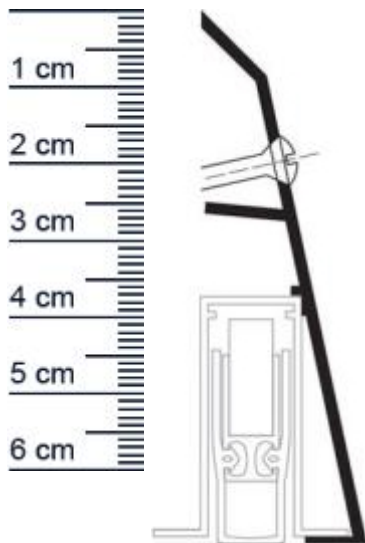

Planet Sockel | Länge: 450 mm (Artikelnummer: PL00067)

Beschreibung:

Dieser Artikel wird **ausschließlich mit GLS** versendet.

Der **Planet Sockel PL00067** kann bei allen Türen, die nicht genietet werden können, z.B. da sie aus Stahl oder Alu sind, eingesetzt werden. Auch bei Altbausanierungen lässt er sich schnell und einfach nachträglich montieren.

Technische Daten zum Profil

- Lieferlänge: 450 mm
- Höhe: 69 mm
- Breite: 22 mm
- Farbe: nur EV1 farblos eloxiert
- max. kurzbar um 100 mm
- Material des Profils: Aluminium

Besonderheiten des Profils

- Ideale Nachrüstung für bestehende Türen
- Passend zu Planet FT, RF, BS, N, BL
- Leichte Montage, aufgesetzt auf Türen

Produkt-Link

Druckdatum: 28.06.2026

Verpackungseinheit: Stuck

EAN/GTIN Code: 4052817097472

Farbe: Silber

Einbauart: Zum Aufschrauben

Material: Aluminium

Lange: 450 mm

DIN-Richtung: Beidseitig verwendbar, DIN-L (Links), DIN-R (Rechts)

Hersteller: ASSA ABLOY (Schweiz) AG

Turart: Auentur, Innentur

Kurzbar um: 350 mm

Niederlassungen

Filiale Munchen

Franz-Josef-Delonge-Str. 12-14
81249 Munchen
Telefon: +49 (0) 89 2175 4604-0
Fax: +49 (0) 89 2175 4604-51