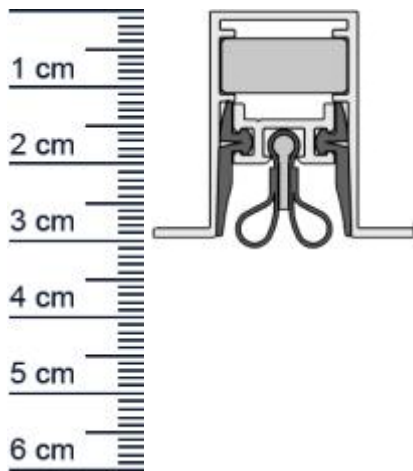

Schall-Ex Strahlenschutz OS Absenkdichtung von A ... (Artikelnummer: BW0392)

Beschreibung:

Dieser Artikel wird **ausschließlich mit GLS** versendet.

Die **Schall-EX Strahlenschutz OS Absenkdichtung BW0392** von Athmer kann für Türen mit Anforderungen an den Strahlenschutz verwendet werden. Sie ist nach DIN 6834 für Strahlenschutz Türen geeignet. Zudem bietet Sie einen hervorragenden Schallschutz und ist Barrierefrei.

Die **Schall-EX-Automatic** ist wie der Name schon sagt, eine automatische Dichtung, die sich mit dem Schließen und Öffnen der Tür senkt und hebt. Ganz ohne dabei über den Boden zu schleifen, schließt sie so den Spalt unter der Tür ab.

Technische Daten zur Absenkdichtung

- Lieferlänge: 958 mm (für 980 mm Normtür)
- Höhe: 30 mm
- Breite: 19,7 mm
- Material der Dichtung: Silikon selbstverloschend, Bleigummi
- Material des Profils: Aluminium

Besonderheiten der Absenkdichtung

- gleicht einen Türspalt von bis zu 12 mm aus
- automatischer Ausgleich bei schiefem Boden
- einseitige Auslösung
- Geeignet für Strahlenschutz Türen nach DIN 6834
- kurzbar um max. 125 mm

Zur Information für Sie: Eine Schall-EX anzubringen ist ganz einfach und erfordert kein besonderes Geschick. Die Montage erfolgt durch seitliche Befestigungswinkel. Das benötigte Zubehör für die Befestigung ist beigelegt.

Niederlassungen

Filiale München

Franz-Josef-Delonge-Str. 12-14
81249 München
Telefon: +49 (0) 89 2175 4604-0
Fax: +49 (0) 89 2175 4604-51

Servicepoint Berlin Tempelhof

Germaniastr. 144
12099 Berlin
Telefon: +49 (0) 30 7202 194-50
Fax: +49 (0) 30 7202 194-51

Produkt-Link