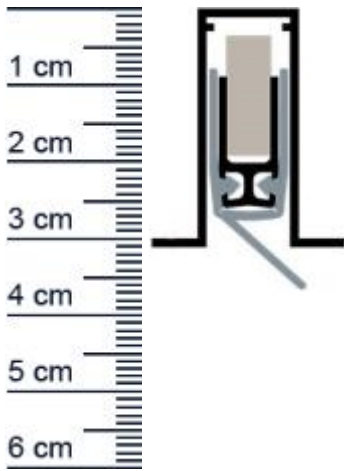

Planet RF Absenkungsdichtung | DIN Links | Länge: 45 ... (Artikelnummer: PL00075)

Beschreibung:

Dieser Artikel wird **ausschließlich mit GLS** versendet.

Die **Planet RF Absenkungsdichtung PL00075** ist eine automatische Abdichtung für Holz-, Metall- und Kunststofftüren. Dank der gerauschlosen Parallelabsenkung schleift sie nicht über den Boden und eignet sich speziell für unebene Böden. Zudem kann sie, aufgrund ihrer hervorragenden Eigenschaften, auch in Schall- und Rauchschutztüren Verwendung finden.

Technische Daten zur Absenkungsdichtung

- Lieferlänge: 450 mm
- Höhe: 30 mm
- Breite: 13 mm
- bis 44 dB bei Bodenluft 7 mm
- Ausführung: DIN Links
- Material der Dichtung: Silikon selbstverloschend
- Material des Profils: Aluminium

Druckdatum: 29.04.2026

Verpackungseinheit: Stuck

EAN/GTIN Code: 4052817097588
Farbe: Alu-werkblank
Nutbreite in mm: 13 mm
Einbauart: Zum Einfrasen
Material: Aluminium
Lange: 450 mm
DIN-Richtung: Beidseitig verwendbar, DIN-L (Links), DIN-R (Rechts)
Hubhohe bis: 20 mm
Hersteller: ASSA ABLOY (Schweiz) AG
Turart: Auentur, Innentur, Schiebetur
Kurzbar um: 100 mm
Fur: Nein
Feuerschutzturen: