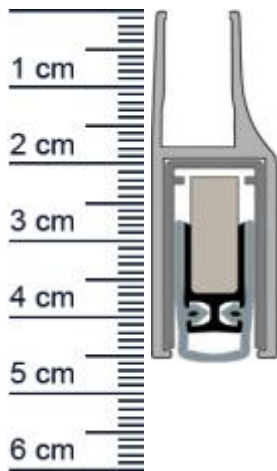

Planet KG-F10 Absenkdichtung | Länge: 959 mm (Artikelnummer: PL00122)

Beschreibung:

Dieser Artikel wird **ausschließlich mit GLS** versendet.

Die **Planet KG-F10 Absenkdichtung PL00122** ist eine automatische Turdichtung die sich besonders für Glastüren eignet. Dank der Parallelabsenkung, schließt sie den Spalt unter Ihrer Tür, ohne über den Boden zu schleifen zuverlässig ab. Gerade ihre hochwertigen Eigenschaften zur Schalldämmung, machen diese Absenkdichtung unentbehrlich.

Technische Daten zur Absenkdichtung

- Lieferlänge: 959 mm (für 985 mm Normtür)
- Höhe: 46 mm
- Breite: 13,5 mm
- bis 48 dB bei Bodenluft 7 mm
- Material der Dichtung: Silikon selbstverloschend
- Material des Profils: Aluminium

Besonderheiten der Absenkdichtung

- gleicht einen Türspalt von bis zu 16 mm aus
- Hochwertige Lippe aus Silikon, seitlicher Überstand einstellbar
- einseitige Auslösung mit Parallelabsenkung, Bandseitig
- Für 1- und 2-flügelige Ganzglastüren mit 10 mm Glasdicke oder VSG
- Einfache Hubeinstellung

Druckdatum: 19.06.2026

Verpackungseinheit: Stuck

EAN/GTIN Code: 4052817042908
Farbe: Alu-werkblank
Einbauart: Zum Aufkleben
Material: Aluminium
Lange: 959 mm
DIN-Richtung: Beidseitig verwendbar, DIN-L (Links), DIN-R (Rechts)
Hubhöhe bis: 16 mm
Hersteller: ASSA ABLOY (Schweiz) AG
Turart: Glastur
Kurzbar um: 125 mm
Fur Nein
Feuerschutzturen: