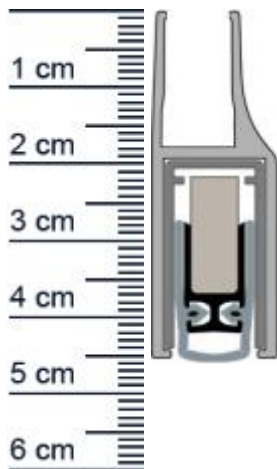

Planet KG-F10 Absenkdichtung | Länge: 959 mm (Artikelnummer: PL00122)

Beschreibung:

Dieser Artikel wird **ausschließlich mit GLS** versendet.

Die **Planet KG-F10 Absenkdichtung PL00122** ist eine automatische Turdichtung die sich besonders für Glastüren eignet. Dank der Parallelabsenkung, schließt sie den Spalt unter Ihrer Tür, ohne über den Boden zu schleifen zuverlässig ab. Gerade ihre hochwertigen Eigenschaften zur Schalldämmung, machen diese Absenkdichtung unentbehrlich.

Technische Daten zur Absenkdichtung

- Lieferlänge: 959 mm (für 985 mm Normtür)
- Höhe: 46 mm
- Breite: 13,5 mm
- bis 48 dB bei Bodenluft 7 mm
- Material der Dichtung: Silikon selbstverloschend
- Material des Profils: Aluminium

Besonderheiten der Absenkdichtung

- gleicht einen Türspalt von bis zu 16 mm aus
- Hochwertige Lippe aus Silikon, seitlicher Überstand einstellbar
- einseitige Auslösung mit Parallelabsenkung, Bandseitig
- Für 1- und 2-flügelige Ganzglastüren mit 10 mm Glasdicke oder VSG
- Einfache Hubeinstellung

Druckdatum: 04.05.2026

Verpackungseinheit: Stuck

EAN/GTIN Code: 4052817042908
Farbe: Alu-werkblank
Einbauart: Zum Aufkleben
Material: Aluminium
Lange: 959 mm
DIN-Richtung: Beidseitig verwendbar, DIN-L (Links), DIN-R (Rechts)
Hubhohe bis: 16 mm
Hersteller: ASSA ABLOY (Schweiz) AG
Turart: Glastur
Kurzbar um: 125 mm
Fur: Nein
Feuerschutzturen: