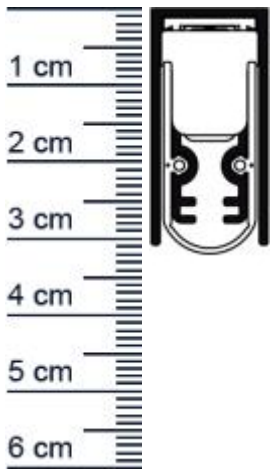

EllenMatic Soundproof Absenkdichtung von Elton | ... (Artikelnummer: SP6296)

Beschreibung:

Dieser Artikel wird **ausschließlich mit GLS** versendet.

Die **EllenMatic Soundproof Absenkdichtung SP6296** von Elton ist eine automatische Türabdichtung mit einer hochwertigen Silikondichtung. Sie kann aufgrund der Materialien und der Verarbeitung in Türkonstruktionen mit 30 und 60 Minuten Feuerwiderstand verbaut werden.

Technische Daten zur Absenkdichtung

- Länge: 928 mm
- Höhe: 30 mm
- Breite: 15 mm
- Lärmsolierung: RS,w,0 51 dB (getestet vom IFT Rosenheim)
- Material der Dichtung: Silikon
- Material des Profils: Aluminium

Produkt-Link

Ihr Preis: 49,79 € pro Stück
(inkl. 19 % MwSt. zzgl. Verpackung & Versand)

Druckdatum: 08.04.2026

Verpackungseinheit: Stück

EAN/GTIN Code:	4052817097687
Farbe:	Alu-werkblank
Einbauart:	Zum Einfräsen
Material:	Aluminium
Länge:	928 mm
DIN-Richtung:	Beidseitig verwendbar, DIN-L (Links), DIN-R (Rechts)
Hubhöhe bis:	20 mm
Hersteller:	Graf-Dichtungen GmbH
Türart:	Außentür;Innentür
Kürzbar um:	125 mm
Für	Nein
Feuerschutztüren:	