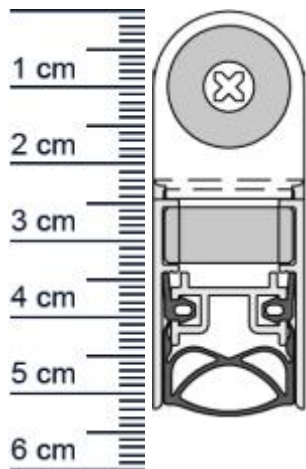

Schall-Ex Slide & Lock M-20 WS Absenkdichtung vo ... (Artikelnummer: BW0402)

Beschreibung:

Dieser Artikel wird **ausschließlich mit GLS** versendet.

Die **Schall-EX Slide & Lock M-20 WS Absenkdichtung BW0402** von Athmer ist eine automatische Dichtung für Schiebetüren ohne Verriegelung. Sie bietet einen hohen Schalldämmwert und einen serienmäßigen Überlastschutz.

Die Dichtung ist selbstnachstellend, weshalb sie sich hervorragend dazu eignet um Energie zu sparen. Mit dieser Absenkdichtung kann verhindert werden, dass Heizenergie aus Ihren Räumen entweicht oder Zugluft ungehindert eindringen kann.

Die Schall-EX-Automatic senkt und hebt sich mit dem Schließen und Öffnen der Tür, ohne dabei über den Boden zu schleifen.

Technische Daten zur Absenkdichtung

- Lieferlänge: 958 mm (für 985 mm Normtür)
- Höhe: 30 mm
- Breite: 19,7 mm
- Material der Dichtung: Silikon selbstverlöschend
- Material des Profils: Aluminium

Besonderheiten der Absenkdichtung

- gleicht einen Türspalt von bis zu 12 mm aus
- automatischer Ausgleich bei schieferm Boden
- einseitige Auslösung
- eignet sich für Schallschutz, Feuerschutz und Rauchschutz

Zur Information für Sie: Eine Schall-EX anzubringen ist ganz einfach und erfordert kein besonderes Geschick. Wenige Schrauben genügen. Eine ausführliche Montageanleitung, die zeigt wie's gemacht wird, finden Sie auf der informativen Packung. Das benötigte Zubehör ist beige packt.

Niederlassungen

Filiale München

Franz-Josef-Delonge-Str. 12-14
81249 München
Telefon: +49 (0) 89 2175 4604-0
Fax: +49 (0) 89 2175 4604-51

Servicepoint Berlin Tempelhof

Germaniastraße 144
12099 Berlin
Telefon: +49 (0) 30 7202 194-50
Fax: +49 (0) 30 7202 194-51

Produkt-Link