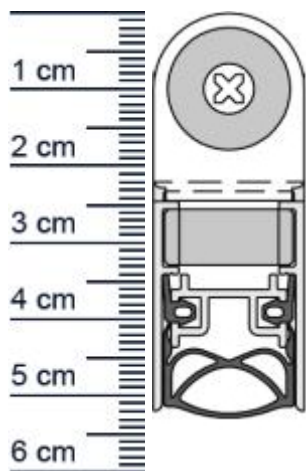

Schall-Ex Slide & Lock M-20 WS Absenkdeckung vo ... (Artikelnummer: BW0402)

Beschreibung:

Dieser Artikel wird **ausschließlich mit GLS** versendet.

Die **Schall-EX Slide & Lock M-20 WS Absenkdeckung BW0402** von Athmer ist eine automatische Dichtung für Schiebetüren ohne Verriegelung. Sie bietet einen hohen Schalldämmwert und einen serienmäßigen Überlastschutz.

Die Dichtung ist selbstnachstellend, weshalb sie sich hervorragend dazu eignet um Energie zu sparen. Mit dieser Absenkdeckung kann verhindert werden, dass Heizenergie aus Ihren Räumen entweicht oder Zugluft ungehindert eindringen kann.

Die Schall-EX-Automatic senkt und hebt sich mit dem Schließen und Öffnen der Tür, ohne dabei über den Boden zu schleifen.

Technische Daten zur Absenkdeckung

- Lieferlänge: 958 mm (für 985 mm Normtür)
- Höhe: 30 mm
- Breite: 19,7 mm
- Material der Dichtung: Silikon selbstverloschend
- Material des Profils: Aluminium

Besonderheiten der Absenkdeckung

- gleicht einen Türspalt von bis zu 12 mm aus
- automatischer Ausgleich bei schiefem Boden
- einseitige Auslösung
- eignet sich für Schallschutz, Feuerschutz und Rauchschutz

Zur Information für Sie: Eine Schall-EX anzubringen ist ganz einfach und erfordert kein besonderes Geschick. Wenige Schrauben genügen. Eine ausführliche Montageanleitung, die zeigt wie gemacht wird, finden Sie auf der informativen Packung. Das benötigte Zubehör ist beige packt.

Niederlassungen

Filiale München

Franz-Josef-Delonge-Str. 12-14
81249 München
Telefon: +49 (0) 89 2175 4604-0
Fax: +49 (0) 89 2175 4604-51

Servicepoint Berlin Tempelhof

Germaniastrae 144
12099 Berlin
Telefon: +49 (0) 30 7202 194-50
Fax: +49 (0) 30 7202 194-51

Produkt-Link