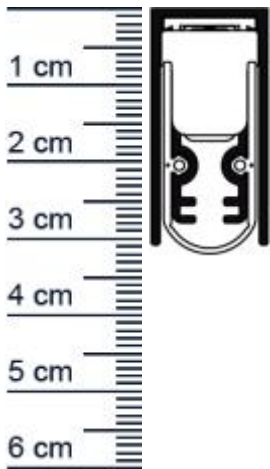

EllenMatic Soundproof Absenkdeckung von Elton | ... (Artikelnummer: SP6297)