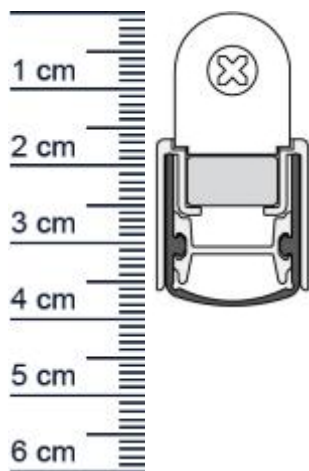

Schall-Ex Stadi L-20/20 WS Absenkdichtung von At ... (Artikelnummer: BW0022)

Beschreibung:

Dieser Artikel wird **ausschließlich mit GLS** versendet.

Die **Schall-EX Stadi L-20/20 WS Absenkdichtung BW0022** von Athmer ist eine automatische Turabdichtung. Sie verfügt über hohe Schalldämmwerte und ist von kleiner Baugröße. Die Dichtung eignet sich hervorragend um Energie zu sparen, da sie dafür sorgt, dass die Heizwärme nicht mehr einfach aus dem Raum entweichen kann. Die Schall-EX-Automatic senkt und hebt sich mit dem Schließen und Öffnen der Tür, ohne dabei über den Boden zu schleifen. Außerdem schließt sie den Spalt unter der Tür zuverlässig ab.

Technische Daten zur Absenkdichtung

- Lieferlänge: 1050 mm
- Höhe: 20 mm
- Breite: 20 mm
- Material der Dichtung: Silikon selbstverloschend
- Material des Profils: Aluminium

Besonderheiten der Absenkdichtung

- kurzbar um max. 150 mm
- gleicht einen Türspalt von bis zu 16 mm aus
- automatischer Ausgleich bei schieferm Boden
- einseitige Auslösung mit Parallelabsenkung
- eignet sich für Schallschutz, Rauchschutz und Feuerschutz

Produkt-Link

Ihr Preis: 71,88 pro Stuck
(inkl. 19 % MwSt. zzgl. Verpackung & Versand)

Druckdatum: 12.06.2026

Verpackungseinheit: Stuck

EAN/GTIN Code: 4052817010679
Farbe: Alu-werkblank
Nutbreite in mm: 20 mm
Einbauart: Zum Einfrasen
Material: Aluminium
Lange: 1050 mm
DIN-Richtung: Beidseitig verwendbar
Hubhöhe bis: 16 mm
Hersteller: Athmer oHG
Turart: Auentur, Innentur
Kurzbar um: 150 mm
Für Feuerschutzturen: Ja