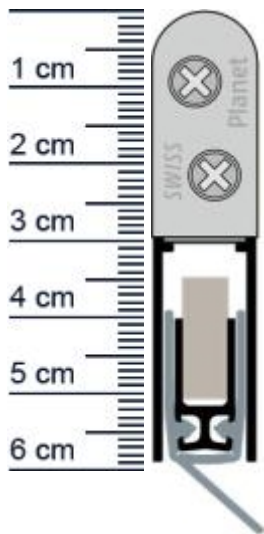

## Planet RH Absenktdichtung | Länge: 835 mm (Artikelnummer: PL01222)

### Technische Daten zur Absenktdichtung

- Lieferlänge: 835 mm
- Höhe: 30 mm
- Breite: 13 mm
- bis 44 dB bei Bodenluft 7 mm
- Ausführung: DIN Links
- Material der Dichtung: Silikon selbstverloschend
- Material des Profils: Aluminium