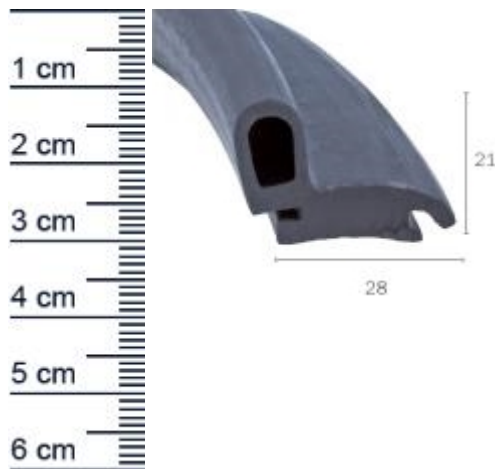

## Verdeckdichtung für Fahrzeuge | Höhe: 21 mm | Fa ... (Artikelnummer: AV0003)

### Beschreibung:

Die **Verdeckdichtung AV0003 in der Farbe Schwarz** eignet sich für diverse Fahrzeuge. Insbesondere für den **BMW 327** ist die Autodichtung besonders passend. Der Einbaubereich befindet sich bei Cabrio-Verdecken. Die Autodichtung sorgt dort dafür, dass kein Wasser und keine Zugluft in den Fahrzeuginnenraum eindringen.

### Details zur Dichtung

- Farbe: Schwarz
- Höhe: 21 mm
- Breite: 28 mm
- Material: EPDM