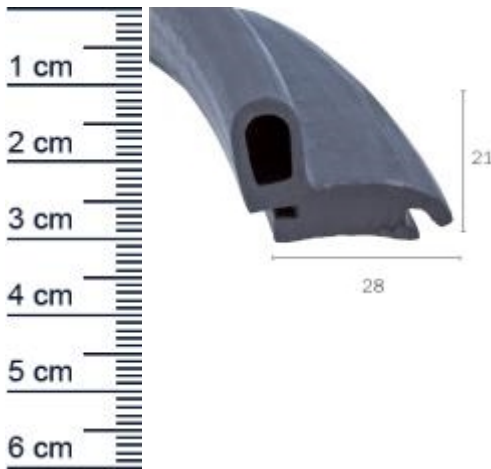

## Verdeckdichtung für Fahrzeuge | Höhe: 21 mm | Fa ... (Artikelnummer: AV0003)

### Beschreibung:

Die **Verdeckdichtung AV0003 in der Farbe Schwarz** eignet sich für diverse Fahrzeuge. Insbesondere für den **BMW 327** ist die Autodichtung besonders passend. Der Einbaubereich befindet sich bei Cabrio-Verdecken. Die Autodichtung sorgt dort dafür, dass kein Wasser und keine Zugluft in den Fahrzeuginnenraum eindringen.

### Details zur Dichtung

- Farbe: Schwarz
- Höhe: 21 mm
- Breite: 28 mm
- Material: EPDM