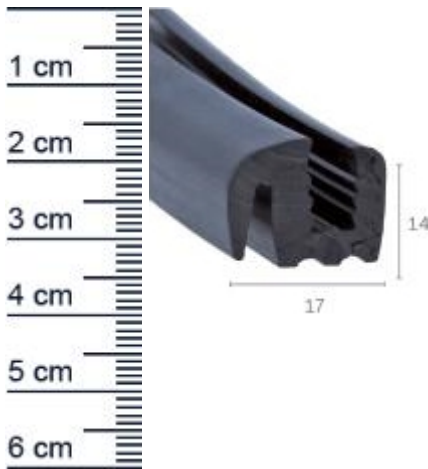

Klemmprofil für Fahrzeuge | Hohe: 14 mm | Farbe: ... (Artikelnummer: AU0016)

Beschreibung:

Das **Klemmprofil AU0016 in der Farbe Schwarz** verfügt über einen Klemmbereich von 4,5/2 mm und eignet sich für diverse Fahrzeuge. Die Fensterdichtung wird bevorzugt bei Autofenstern verbaut und sorgt dort dafür, dass keine Feuchtigkeit in den Fahrzeuginnenraum dringt. Insbesondere für den **Fahrzeugtyp Opel 4,1,2 ltr.**

Details zur Dichtung

- Farbe: Schwarz
- Hohe: 14 mm
- Breite: 17 mm
- Material: TPE

Besonderheiten der Dichtung

- Sehr gute Witterungs- und Ozonbeständigkeit
- Vertraglich mit wasserverdünnbaren Acrylat-Lacken und umweltfreundlichen Lacken
- Besonders langlebig, leistungsfähig und wartungsfrei
- Zu 100% recyclingfähig
- Beinhaltet keine gefährlichen Chemikalien

Als Hinweis für Sie: Wir schenken Ihnen bei jedem Kauf zusätzliches Material von 3-5 cm pro 5 Meter Länge, um sicherzustellen, dass Sie genügend Dichtungsmaterial haben.

Unsere Autodichtungen lassen sich einfach und ohne Vorkenntnisse einbauen: