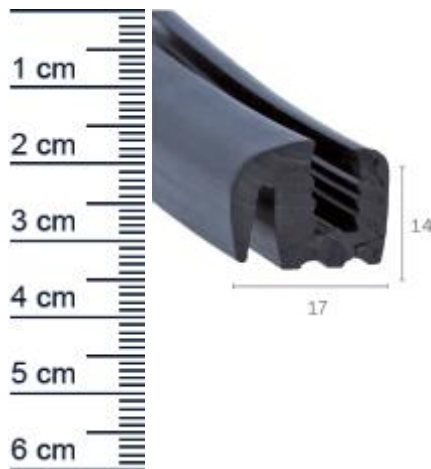

## Klemmprofil für Fahrzeuge | Hohe: 14 mm | Farbe: ... (Artikelnummer: AU0016)

### Beschreibung:

Das **Klemmprofil AU0016 in der Farbe Schwarz** verfügt über einen Klemmbereich von 4,5/2 mm und eignet sich für diverse Fahrzeuge. Die Fensterdichtung wird bevorzugt bei Autofenstern verbaut und sorgt dort dafür, dass keine Feuchtigkeit in den Fahrzeuginnenraum dringt. Insbesondere für den **Fahrzeugtyp Opel 4,1,2 ltr.**

### Details zur Dichtung

- Farbe: Schwarz
- Hohe: 14 mm
- Breite: 17 mm
- Material: TPE