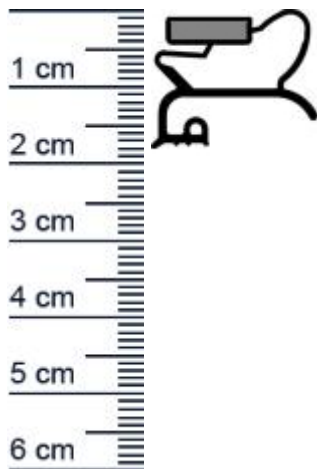

Kuhlschrankdichtungsrahmen | Hohe: 18,3 mm | Far ... (Artikelnummer: KUE0170)

Beschreibung:

Dieser Artikel wird **ausschließlich mit GLS** versendet.

Die **Kuhlschrankdichtung KUE0170 in der Farbe Grau** erhalten Sie bei uns als fertig verschweißten Rahmen mit Schraubprofil mit Magnet. Dieser Kuhlschrankdichtungsrahmen kann an Kuhlschränken der Marken Alpeninox, Dexion oder Zanussi montiert werden. Mit dieser leistungsfähigen Dichtung können Sie verhindern, dass warme Luft oder Feuchtigkeit eindringen. Denn ist die Gummidichtung spröde und rissig, kann der Kühlschrank schnell zu einem Nährboden für gefährlichen Schimmel werden. Zudem gelten Kühlschränke und -boxen zu den großen Energiefressern im Haushalt. Mit einer passend angebrachten Dichtung jedoch, können die Kosten bedeutend gesenkt werden. Die Größe des Rahmens können Sie nach Ihren Wünschen, ganz individuell selbst bestimmen.

Details zum Dichtungsprofil

- Höhe: 18,3 mm
- Breite: 22 mm
- Hohlkammern: 2
- Befestigung: Schraubprofil
- Material: Weich-PVC

Besonderheiten der Dichtung

- Der fertig geschweißte Rahmen muss nur noch eingebaut werden!
- Mit Magnet
- Langlebige, leistungsfähige und wartungsfreie Dichtung für Kühlschränke
- Beinhaltet keine gefährlichen Chemikalien