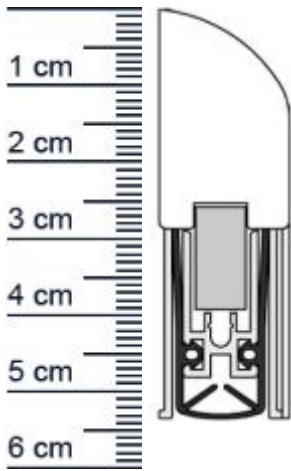

Schall-Ex L-15 FS Absenkdichtung von Athmer | La ... (Artikelnummer: BW0171)

Beschreibung:

Dieser Artikel wird **ausschließlich mit GLS** versendet.

Die **Schall-EX L-15 FS Absenkdichtung BW0171 in Silber** von Athmer ist eine automatische Abdichtung und wird an der unterseite von Türen angebracht. Sie halt zuverlässig Zugluft aus Raumen fern und sorgt dafür, dass Heizwärme nicht mehr ungehindert nach auen dringen kann. Zudem bietet Sie einen hohen Schalldammwert und eine robuste, langlebige Innenmechanik.

Und zu alledem sieht diese moderne Design-Sockelleiste auf Ihrer Tür auch noch ausgesprochen gut aus.

Technische Daten zur Absenkdichtung

- Lieferlänge: 805 mm (für 735 mm Normtür)
- Höhe: 30 mm
- Breite: 14,8 mm
- Farbe: Silber
- Material der Dichtung: Silikon selbstverloschend
- Material des Profils: Aluminium

Produkt-Link

Ihr Preis: 89,62 pro Stück
(inkl. 19 % MwSt. zzgl. Verpackung & Versand)

Druckdatum: 19.06.2026

Verpackungseinheit: Stück

EAN/GTIN Code: 4052817063866
Farbe: Silber
Einbauart: Zum Aufschrauben
Material: Aluminium
Lange: 805 mm
DIN-Richtung: Beidseitig verwendbar, DIN-L (Links), DIN-R (Rechts)
Hubhöhe bis: 20 mm
Hersteller: Athmer oHG
Turart: Auentur, Innentur
Kurzbar um: 125 mm
Für Ja
Feuerschutzturen: