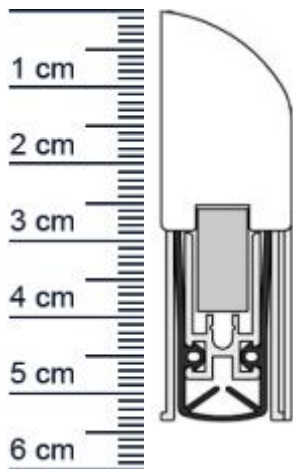

Schall-Ex L-15 FS Absenkdichtung von Athmer | La ... (Artikelnummer: BW0171)

Beschreibung:

Dieser Artikel wird **ausschließlich mit GLS** versendet.

Die **Schall-EX L-15 FS Absenkdichtung BW0171 in Silber** von Athmer ist eine automatische Abdichtung und wird an der unterseite von Türen angebracht. Sie halt zuverlässig Zugluft aus Raumen fern und sorgt dafür, dass Heizwärme nicht mehr ungehindert nach auen dringen kann. Zudem bietet Sie einen hohen Schalldammwert und eine robuste, langlebige Innenmechanik.

Und zu alledem sieht diese moderne Design-Sockelleiste auf Ihrer Tür auch noch ausgesprochen gut aus.

Technische Daten zur Absenkdichtung

- Lieferlänge: 805 mm (für 735 mm Normtür)
- Höhe: 30 mm
- Breite: 14,8 mm
- Farbe: Silber
- Material der Dichtung: Silikon selbstverloschend
- Material des Profils: Aluminium

Produkt-Link

Ihr Preis: 89,62 pro Stück
(inkl. 19 % MwSt. zzgl. Verpackung & Versand)

Druckdatum: 19.06.2026

Verpackungseinheit: Stück

EAN/GTIN Code: 4052817063866
Farbe: Silber
Einbauart: Zum Aufschrauben
Material: Aluminium
Lange: 805 mm
DIN-Richtung: Beidseitig verwendbar, DIN-L (Links), DIN-R (Rechts)
Hubhöhe bis: 20 mm
Hersteller: Athmer oHG
Turart: Auentur, Innentur
Kurzbar um: 125 mm
Für Ja
Feuerschutzturen: