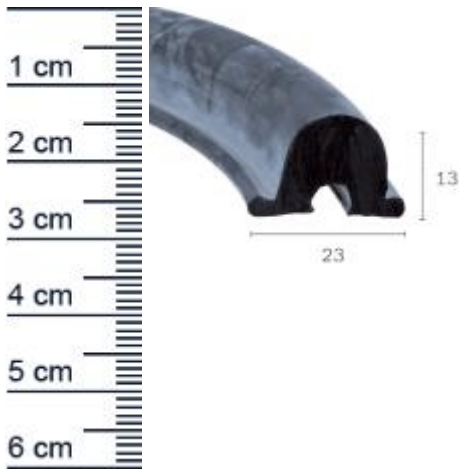

## Stostangendichtung für Fahrzeuge | Hohe: 13 mm ... (Artikelnummer: AI0003)

### Beschreibung:

Die **Stostangendichtung AI0003 in der Farbe Schwarz**, findet seine Anwendung bei vielen Fahrzeugen. Insbesondere für das **Porsche Modell 356** ist diese Dichtung besonders gut geeignet. Die Dichtung wird als Einlage in die Stostange eingebaut und schützt dort vor Kratzern und Dellen.

### Details zur Dichtung

- Farbe: Schwarz
- Hohe: 13 mm
- Breite: 23 mm
- Material: EPDM