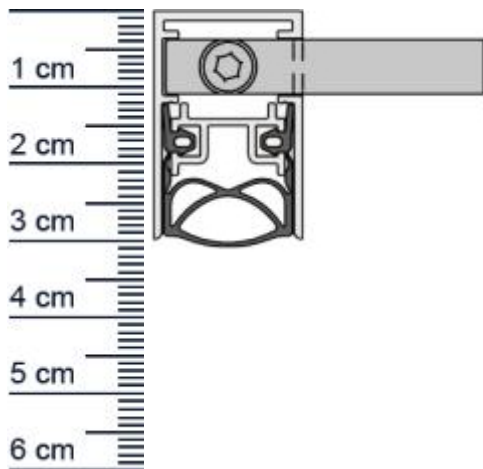

Schall-Ex Slide M-20 WS ZA-L Absenktdichtung von ... (Artikelnummer: BW0422)

Beschreibung:

Dieser Artikel wird **ausschließlich mit GLS** versendet.

Die **Schall-EX Slide M-20 WS ZA-L Absenktdichtung BW0422** von Athmer ist eine automatische Turabdichtung. Sie eignet sich für Schiebetüren, die von der Wand laufend rechts schließen. Die Dichtung ist selbstnachstellend, weshalb sie sich hervorragend dazu eignet um Energie zu sparen. Mit dieser Absenktdichtung kann verhindert werden, dass Heizenergie aus Ihren Räumen entweicht oder Zugluft ungehindert eindringen kann. Die Schall-EX-Automatic senkt und hebt sich mit dem Schließen und Öffnen der Tür, ohne dabei über den Boden zu schleifen.

Technische Daten zur Absenktdichtung

- Lieferlänge: 1083 mm (für 1110 mm Normtür)
- Höhe: 30 mm
- Breite: 19,7 mm
- Material der Dichtung: Silikon selbstverloschend
- Material des Profils: Aluminium

Besonderheiten der Absenktdichtung

- gleicht einen Türspalt von bis zu 12 mm aus
- automatischer Ausgleich bei schieferm Boden
- einseitige Auslösung
- eignet sich für Schallschutz, Feuerschutz und Rauchschutz
- geprüft nach DIN EN 1670

Produkt-Link

Ihr Preis: 122,53 pro Stuck
(inkl. 19 % MwSt. zzgl. Verpackung & Versand)

Druckdatum: 28.06.2026

Verpackungseinheit: Stuck

EAN/GTIN Code: 4052817100349
Farbe: Alu-werkblank
Nutbreite in mm: 20 mm
Einbauart: Zum Einfrasen
Material: Aluminium
Lange: 1083 mm
DIN-Richtung: Beidseitig verwendbar, DIN-L (Links), DIN-R (Rechts)
Hubhohe bis: 12 mm
Hersteller: Athmer oHG
Turart: Auentur, Innentur
Fur: Ja
Feuerschutzturen: