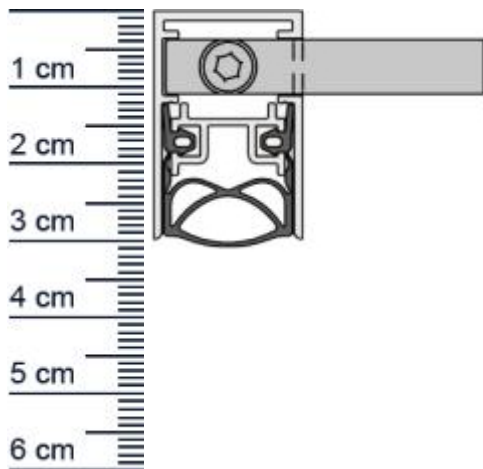

Schall-Ex Slide M-20 WS ZA-L Absenkdichtung von ... (Artikelnummer: BW0422)

Beschreibung:

Dieser Artikel wird **ausschließlich mit GLS** versendet.

Die **Schall-EX Slide M-20 WS ZA-L Absenkdichtung BW0422** von Athmer ist eine automatische Turabdichtung. Sie eignet sich für Schiebetüren, die von der Wand laufend rechts schließen. Die Dichtung ist selbstnachstellend, weshalb sie sich hervorragend dazu eignet um Energie zu sparen. Mit dieser Absenkdichtung kann verhindert werden, dass Heizenergie aus Ihren Räumen entweicht oder Zugluft ungehindert eindringen kann. Die Schall-EX-Automatic senkt und hebt sich mit dem Schließen und Öffnen der Tür, ohne dabei über den Boden zu schleifen.

Technische Daten zur Absenkdichtung

- Lieferlänge: 1083 mm (für 1110 mm Normtür)
- Höhe: 30 mm
- Breite: 19,7 mm
- Material der Dichtung: Silikon selbstverloschend
- Material des Profils: Aluminium

Besonderheiten der Absenkdichtung

- gleicht einen Türspalt von bis zu 12 mm aus
- automatischer Ausgleich bei schieferm Boden
- einseitige Auslösung
- eignet sich für Schallschutz, Feuerschutz und Rauchschutz
- geprüft nach DIN EN 1670

Zur Information für Sie: Eine Schall-EX anzubringen ist ganz einfach und erfordert kein besonderes Geschick. Wenige Schrauben genügen. Eine ausführliche Montageanleitung, die zeigt wies gemacht wird, finden Sie auf der informativen Packung. Das benötigte Zubehör ist beige packt.

Niederlassungen

Filiale München

Franz-Josef-Delonge-Str. 12-14
81249 München
Telefon: +49 (0) 89 2175 4604-0
Fax: +49 (0) 89 2175 4604-51

Servicepoint Berlin Tempelhof

Germaniastrae 144
12099 Berlin
Telefon: +49 (0) 30 7202 194-50
Fax: +49 (0) 30 7202 194-51

Produkt-Link