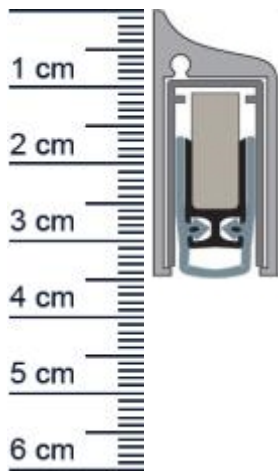

Planet KG-S Absenkdichtung | Länge: 709 mm (Artikelnummer: PL00110)

Beschreibung:

Dieser Artikel wird **ausschließlich mit GLS** versendet.

Die **Planet KG-S Absenkdichtung PL00110** ist eine automatische Türdichtung die sich besonders für Glastüren eignet. Dank der Parallelabsenkung, schließt sie den Spalt unter Ihrer Tür, ohne dabei über den Boden zu schleifen, zuverlässig ab. Gerade ihre hochwertigen Eigenschaften zur Schalldämmung, machen diese Absenkdichtung unentbehrlich.

Die Absenkdichtung von Planet verhindert zudem, dass warme Luft ungehindert aus ihrer Wohnung entweichen oder kalte Zugluft eindringen kann.

Technische Daten zur Absenkdichtung

- Lieferlänge: 709 mm (für 735 mm Normtür)
- Höhe: 38 mm
- Breite: 11,5 mm
- bis 48 dB bei Bodenluft 7 mm
- Material der Dichtung: Silikon selbstverlöschend
- Material des Profils: Aluminium

Besonderheiten der Absenkdichtung

- gleicht einen Türspalt von bis zu 16 mm aus
- Hochwertige Silikonlippe, seitlicher Überstand einstellbar
- Einseitige Auslösung mit Parallelabsenkung, Bandseitig
- Für Glas-, Holz-, Metall- und Kunststofftüren
- Planet KG-S schmal wird mit UV-Kleber oder Doppelklebeband seitlich angeklebt

Druckdatum: 25.10.2025

Verpackungseinheit: Stück

EAN/GTIN Code: 4052817042847
Farbe: Alu-werkblank
Einbauart: Zum Aufkleben
Material: Aluminium
Länge: 709 mm
DIN-Richtung: Beidseitig verwendbar, DIN-L (Links), DIN-R (Rechts)
Hubhöhe bis: 16 mm
Hersteller: ASSA ABLOY (Schweiz) AG
Türart: Glastür
Kürzbar um: 125 mm
Für Nein
Feuerschutztüren: