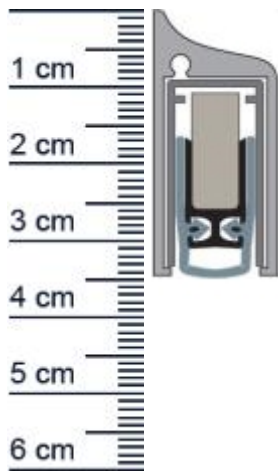

Planet KG-S Absenkdichtung | Länge: 709 mm (Artikelnummer: PL00110)

Beschreibung:

Dieser Artikel wird **ausschließlich mit GLS** versendet.

Die **Planet KG-S Absenkdichtung PL00110** ist eine automatische Turdichtung die sich besonders für Glastüren eignet. Dank der Parallelabsenkung, schließt sie den Spalt unter Ihrer Tür, ohne dabei über den Boden zu schleifen, zuverlässig ab. Gerade ihre hochwertigen Eigenschaften zur Schalldämmung, machen diese Absenkdichtung unentbehrlich.

Die Absenkdichtung von Planet verhindert zudem, dass warme Luft ungehindert aus ihrer Wohnung entweichen oder kalte Zugluft eindringen kann.

Technische Daten zur Absenkdichtung

- Lieferlänge: 709 mm (für 735 mm Normtür)
- Höhe: 38 mm
- Breite: 11,5 mm
- bis 48 dB bei Bodenluft 7 mm
- Material der Dichtung: Silikon selbstverloschend
- Material des Profils: Aluminium

Besonderheiten der Absenkdichtung

- gleicht einen Türspalt von bis zu 16 mm aus
- Hochwertige Silikonlippe, seitlicher Überstand einstellbar
- Einseitige Auslösung mit Parallelabsenkung, Bandseitig
- Für Glas-, Holz-, Metall- und Kunststofftüren
- Planet KG-S schmal wird mit UV-Kleber oder Doppelklebeband seitlich angeklebt

Druckdatum: 26.05.2026

Verpackungseinheit: Stuck

EAN/GTIN Code: 4052817042847
Farbe: Alu-werkblank
Einbauart: Zum Aufkleben
Material: Aluminium
Lange: 709 mm
DIN-Richtung: Beidseitig verwendbar, DIN-L (Links), DIN-R (Rechts)
Hubhöhe bis: 16 mm
Hersteller: ASSA ABLOY (Schweiz) AG
Turart: Glastur
Kurzbar um: 125 mm
Fur: Nein
Feuerschutzturen: