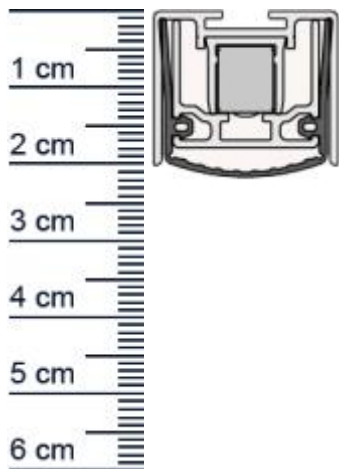

Schall-Ex Slide L-24/20 WS Absenkdichtung für Sc ... (Artikelnummer: BW0444)

Beschreibung:

Dieser Artikel wird **ausschließlich mit GLS** versendet.

Die **Schall-EX Slide L-24/20 WS Absenkdichtung BW0444** von Athmer ist eine automatische Turabdichtung. Sie wird bei Schiebetüren mit Verriegelung benutzt. Diese Absenkdichtung hilft Zugluft zu stoppen und sorgt dafür, dass keine warme Luft mehr aus dem Raum entweichen kann. Zudem bietet Sie einen hohen Schalldämmwert und besitzt eine integrierte Zuhaltung.

Technische Daten zur Absenkdichtung

- Lieferlänge: 708 mm (für 735 mm Normtür)
- Höhe: 24 mm
- Breite: 20 mm
- Nutma: 24 mm breit x 20 mm tief
- Befestigung: zum Einfräsen und anschließend zum Aufschrauben von unten mit bauseitigen Schrauben
- Material der Dichtung: Silikon selbstverloschend
- Material des Profils: Aluminium

Servicepoint Berlin Tempelhof

Germaniastrae 144
12099 Berlin
Telefon: +49 (0) 30 7202 194-50
Fax: +49 (0) 30 7202 194-51

Produkt-Link

Druckdatum: 30.04.2026

Verpackungseinheit: Stuck

EAN/GTIN Code: 4052817102886
Farbe: Alu-werkblank
Nutbreite in mm: 24 mm
Einbauart: Zum Einfrasen
Material: Aluminium
Lange: 708 mm
DIN-Richtung: Beidseitig verwendbar, DIN-L (Links), DIN-R (Rechts)
Hubhohe bis: 16 mm
Hersteller: Athmer oHG
Turart: Schiebetur
Kurzbar um: 150 mm
Fur Ja
Feuerschutzturen: