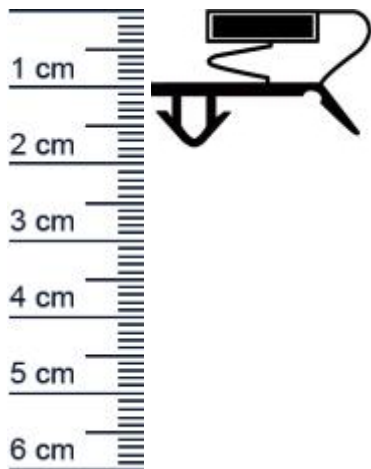

## Kuhlschrankdichtungsrahmen | Hohe: 17,4 mm | Far ... (Artikelnummer: KUE0122)

### Beschreibung:

Dieser Artikel wird **ausschließlich mit GLS** versendet.

Die **Kuhlschrankdichtung KUE0122 in der Farbe Schwarz** verschweien wir für Sie zu einem geschlossenen Rahmen, um ein perfektes Dichtergebnis zu gewährleisten. Dieser Kuhlschrankdichtungsrahmen mit Magnet kann ganz einfach an Kuhlschranken und Kuhltruhen verschiedener Hersteller festgesteckt werden. Mit hochwertigen Dichtungen können Sie verhindern, dass warme Luft einfach ungehindert in Ihren Kuhlschrank eindringt. Durch defekte Dichtungen können sonst die Energiekosten enorm ansteigen und das Innere der Kühlgeräte zu einem Nährboden für gefährlichen Schimmel werden. Die Größe des benötigten Rahmens können Sie individuell festlegen. Nutzen Sie zum Ausmessen der benötigten Maße auch gerne unseren [Expertentipp](#).

### Details zum Dichtungsprofil

- Höhe: 17,4 mm
- Breite: 27 mm
- Nutbreite: 10,1 mm
- Hohlkammern: 3
- Befestigung: Steckprofil
- Material: PVC