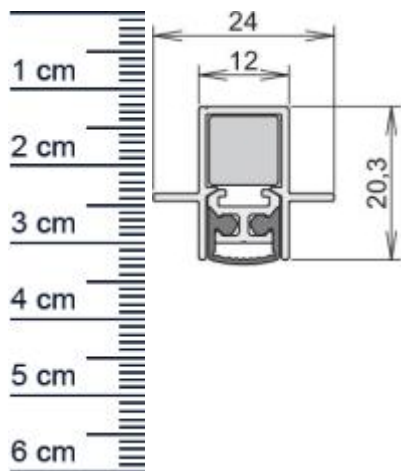

Unidicht S-12 Duo Absenkdichtung von Athmer | La ... (Artikelnummer: BW0332)

Beschreibung:

Dieser Artikel wird **ausschließlich mit GLS** versendet.

Die **Unidicht S-12 Duo Absenkdichtung BW0332** von Athmer ist eine automatische Turabdichtung für Euro-, Beschlag- und Profiltüren. Sie eignet sich besonders für Drehflügeltüren.

Diese Dichtung stoppt zuverlässig unangenehme Zugluft und steigert damit Ihren Wohnkomfort beträchtlich. Zudem spart sie Heizkosten, da die Wärme nicht mehr so einfach aus Ihren Räumen entweichen kann. Die **Unidicht-Automatic** ist wie der Name schon sagt, eine automatische Dichtung, die sich mit dem Schließen und Öffnen der Türe senkt und hebt. Ganz ohne dabei über den Boden zu schleifen, schließt sie so den Spalt unter der Tür ab.

Technische Daten zur Absenkdichtung

- Länge: 1083 mm (für 1110 mm Normtür)
- Höhe: 20,3 mm
- Breite: 12 mm
- Material der Dichtung: Silikon
- Material des Profils: Aluminium

Besonderheiten der Absenkdichtung

- gleicht einen Türspalt von bis zu 6 mm aus
- automatischer Ausgleich bei schiefem Boden
- zweiseitige Auslösung
- kurzbar um max. 125 mm

Zur Information für Sie: Eine Wind-EX anzubringen ist ganz einfach und erfordert kein besonderes Geschick. Das benötigte Zubehör für die Befestigung ist beigelegt.

Ihr Preis: 49,06 pro Stück
(inkl. 19 % MwSt. zzgl. Verpackung & Versand)

Niederlassungen

Filiale München
Franz-Josef-Delonge-Str. 12-14
81249 München
Telefon: +49 (0) 89 2175 4604-0
Fax: +49 (0) 89 2175 4604-51

Servicepoint Berlin Tempelhof
Germaniastrae 144
12099 Berlin
Telefon: +49 (0) 30 7202 194-50
Fax: +49 (0) 30 7202 194-51

Produkt-Link