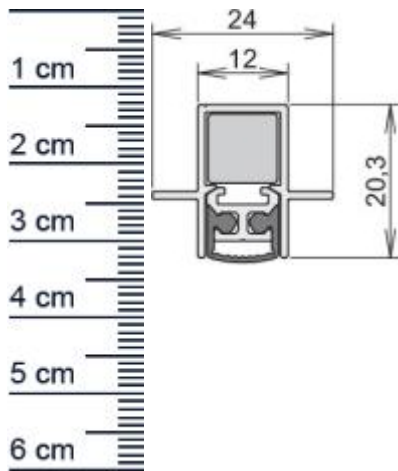

Unidicht S-12 Duo Absenkdichtung von Athmer | La ... (Artikelnummer: BW0332)