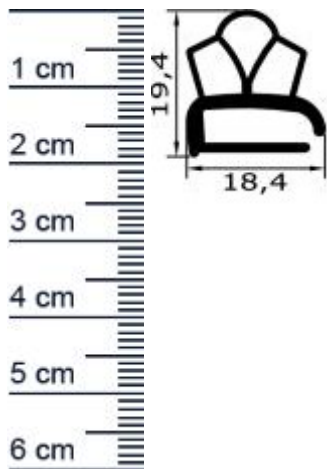

Kuhlschrankdichtungsrahmen | Hohe: 19,4 mm | Far ... (Artikelnummer: KUE1019)

Beschreibung:

Dieser Artikel wird **ausschließlich mit GLS** versendet.

Die **Kuhlschrankdichtung KUE1019 in der Farbe Grau** ist ein komplett verschweieter Kuhlschrankdichtungsrahmen ohne Magnet und Schraubprofil. Wenn Sie Risse oder Brüche bei Ihrer Kuhlschrankdichtung bemerken, sollten Sie das Dichtungsprofil austauschen. Mit diesem Profil können Sie ganz einfach verhindern, dass sich warme Luft in Ihrem Kuhlschrank ansammelt und so den Energieverbrauch ankurbelt oder gefährliche Schimmelbildung begünstigt.

Die Groe des Rahmens können Sie dabei ganz individuell nach Ihrem Wunschma festlegen.

Details zum Dichtungsprofil

- Hohe: 19,4 mm
- Breite: 18,4 mm
- Hohlkammern: 3
- Befestigung: Schraubprofil
- Material: Weich-PVC