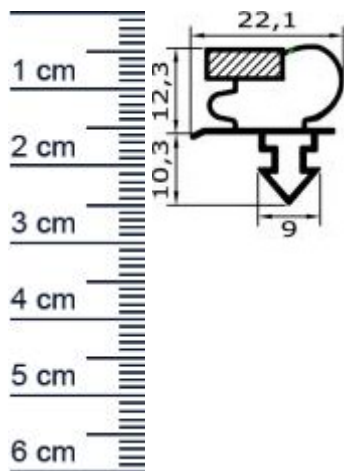

Kuhlschrankdichtungsrahmen | Hohe: 22,6 mm | Far ... (Artikelnummer: KUE0099)

Beschreibung:

Dieser Artikel wird **ausschließlich mit GLS** versendet.

Die **Kuhlschrankdichtung KUE0099 in der Farbe Grau** erhalten Sie bei uns als fertig verschweißten Rahmen mit Steckprofil mit Magnet. Dieser Kuhlschrankdichtungsrahmen kann an Kuhlschranken und Kuhltruhen verschiedener Hersteller montiert werden. Mit dieser leistungsfähigen Dichtung können Sie verhindern, dass warme Luft oder Feuchtigkeit ungehindert eindringen. Kuhlschranke zahlen mitunter zu den großen Energiefressern im Haushalt. Durch defekte Dichtungen, werden die dadurch entstehenden Kosten, noch weiter in die Höhe getrieben. Zudem besteht bei einer spröden und rissigen Gummidichtung die Gefahr, dass das Innere des Kühlschranks zu einem Nährboden für gefährlichen Schimmel wird. Die Größe des gewünschten Rahmens können Sie individuell festlegen. Nutzen Sie zum korrekten Ausmessen auch gerne unseren Expertentipp.

Details zum Dichtungsprofil

- Höhe: 22,6 mm
- Breite: 22,1 mm
- Hohlkammern: 3
- Befestigung: Steckprofil
- Material: Weich-PVC

Besonderheiten der Dichtung

- Der fertig geschweißte Rahmen muss nur noch eingebaut werden!
- Mit Magnet
- Langlebige, leistungsfähige und wartungsfreie Dichtung für Kuhlschranke
- Beinhaltet keine gefährlichen Chemikalien

Ihr Preis: 24,18 pro Rahmen
(inkl. 19 % MwSt. zzgl. Verpackung & Versand)

Druckdatum: 25.05.2026

Verpackungseinheit: Rahmen

| | |
|---------------------------------------|------------------------|
| EAN/GTIN Code: | 4052817066263 |
| Farbe: | Grau |
| Beinhaltet Magnet: | 1 |
| Hohlkammern: | 3 |
| Einbauart: | Mit Magnet |
| Material: | Weich-PVC |
| Profilart: | Steckprofil |
| Hersteller: | Graf-Dichtungen GmbH |
| Hohlkammern ohne Magnetkammer: | 2 |
| Bauform: | Als geschweiter Rahmen |
| Breite in mm: | 22 |
| Hohe in mm: | 22 |
| Nutbreite (in mm): | 9 |