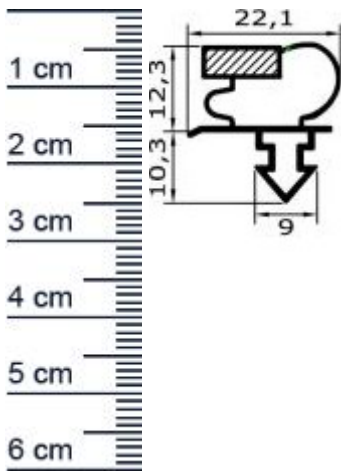

## Kühlschrankdichtungsrahmen | Höhe: 22,6 mm | Far ... (Artikelnummer: KUE0099)

### Details zum Dichtungsprofil

- Höhe: 22,6 mm
- Breite: 22,1 mm
- Hohlkammern: 3
- Befestigung: Steckprofil
- Material: Weich-PVC