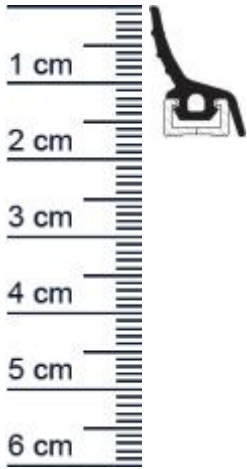

Anpressdichtung für Fenster- und Türrahmen | 17 ... (Artikelnummer: SP2022)

Beschreibung:

Die **Anpressdichtung SP2022 in der Farbe Braun** eignet sich besonders gut zum nachträglichen anschrauben an Fenster- oder Türrahmen. Mit einem passenden Halteprofil, bietet Ihnen dieses, die Möglichkeit, einer schnellen und einfachen Montage der Dichtung. Die Anpressdichtung sorgt dafür, dass weder Zugluft noch Ungeziefer in Ihre Wohnung eindringen oder Heizwärme entweichen kann.

Wichtig: Im Lieferumfang ist keine Halteschiene enthalten. Diese finden Sie hier: [SP0120](#)

Details zur Dichtung

- Farbe: Braun
- Breite: 12 mm
- Höhe: 17 mm
- Hohlkammern: 1
- Material: Silikon

Besonderheiten der Dichtung

Ihr Preis: 13,32 pro Meter
(inkl. 19 % MwSt. zzgl. Verpackung & Versand)

Druckdatum: 14.06.2026

Verpackungseinheit: Meter

EAN/GTIN Code:	4052817048948
Farbe:	Braun
Falzbreite in mm:	10 mm
Hohlkammern:	1
Montageart:	Zum Aufschrauben
Material:	Silikon
Mae (H x B):	17 x 12 mm
Hersteller:	Graf-Dichtungen GmbH
Dichtet ab bis zu ... mm:	7