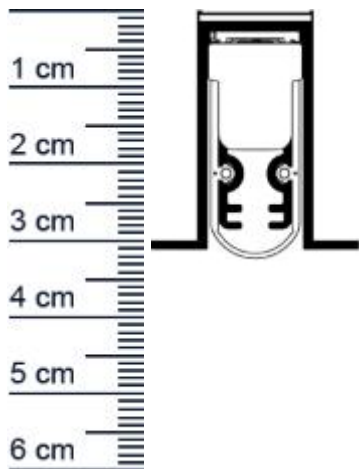

EllenMatic Soundproof Omega Absenkdichtung von E ... (Artikelnummer: SP6305)

Beschreibung:

Dieser Artikel wird **ausschließlich mit GLS** versendet.

Die **EllenMatic Soundproof Omega Absenkdichtung SP6305** von Elton ist eine automatische Turabdichtung mit einer hochwertigen Silikondichtung. Sie kann aufgrund der Materialien und der Verarbeitung in Turkonstruktionen mit 30 und 60 Minuten Feuerwiderstand verbaut werden.

Zudem verhindert die Absenkdichtung, dass warme Luft aus ihrer Wohnung entweichen kann, wodurch sich Ihr Wohnkomfort beträchtlich steigert und ihre Heizkosten gesenkt werden.

Die **Doppeldicht-Automatic** ist eine automatische Dichtung, die sich mit dem Schließen und Öffnen der Türe absenkt und hebt.

Technische Daten zur Absenkdichtung

- Länge: 1028 mm
- Höhe: 30 mm
- Breite: 15 mm
- Larmisolierung: RS,w,0 51 dB (getestet vom IFT Rosenheim)
- Material der Dichtung: Silikon
- Material des Profils: Aluminium

Besonderheiten der Absenkdichtung

- gleicht einen Turspalt von bis zu 20 mm aus
- kurzbar um max. 150 mm
- einseitige Auslösung an der Bandseite
- von Hand verstellbarer Ausloseknopf

Zur Information für Sie: Die Montage der EllenMatic Absenkdichtung erfolgt durch Anschrauben von unten, ohne seitliche Haltewinkel. Das benötigte Zubehör für die Befestigung ist beigelegt.

Niederlassungen

Filiale München

Franz-Josef-Delonge-Str. 12-14
81249 München
Telefon: +49 (0) 89 2175 4604-0
Fax: +49 (0) 89 2175 4604-51

Servicepoint Berlin Tempelhof

Germaniastraee 144
12099 Berlin
Telefon: +49 (0) 30 7202 194-50
Fax: +49 (0) 30 7202 194-51

Produkt-Link