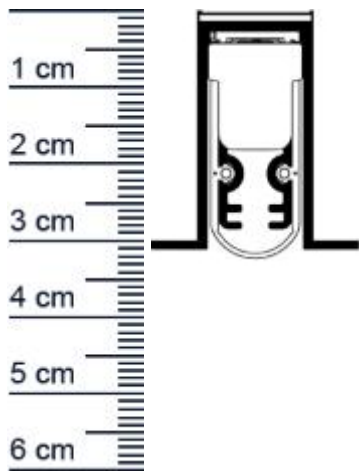

EllenMatic Soundproof Omega Absenkdichtung von E ... (Artikelnummer: SP6305)

Beschreibung:

Dieser Artikel wird **ausschließlich mit GLS** versendet.

Die **EllenMatic Soundproof Omega Absenkdichtung SP6305** von Elton ist eine automatische Turabdichtung mit einer hochwertigen Silikondichtung. Sie kann aufgrund der Materialien und der Verarbeitung in Turkonstruktionen mit 30 und 60 Minuten Feuerwiderstand verbaut werden.

Technische Daten zur Absenkdichtung

- Länge: 1028 mm
- Höhe: 30 mm
- Breite: 15 mm
- Larmisolierung: RS,w,0 51 dB (getestet vom IFT Rosenheim)
- Material der Dichtung: Silikon
- Material des Profils: Aluminium

Besonderheiten der Absenkdichtung

- gleicht einen Turspalt von bis zu 20 mm aus
- kurzbar um max. 150 mm
- einseitige Auslösung an der Bandseite
- von Hand verstellbarer Ausloseknopf

Zur Information für Sie: Die Montage der EllenMatic Absenkdichtung erfolgt durch Anschrauben von unten, ohne seitliche Haltewinkel. Das benötigte Zubehör für die Befestigung ist beigelegt.

Produkt-Link

Ihr Preis: 51,92 pro Stuck
(inkl. 19 % MwSt. zzgl. Verpackung & Versand)

Druckdatum: 28.04.2026

Verpackungseinheit: Stuck

EAN/GTIN Code: 4052817097908
Farbe: Alu-werkblank
Einbauart: Zum Einfrasen
Material: Aluminium
Lange: 1028 mm
DIN-Richtung: Beidseitig verwendbar, DIN-L (Links), DIN-R (Rechts)
Hubhohe bis: 20 mm
Hersteller: Graf-Dichtungen GmbH
Turart: Auentur;Innentur
Kurzbar um: 125 mm
Fur: Nein
Feuerschutzturen: