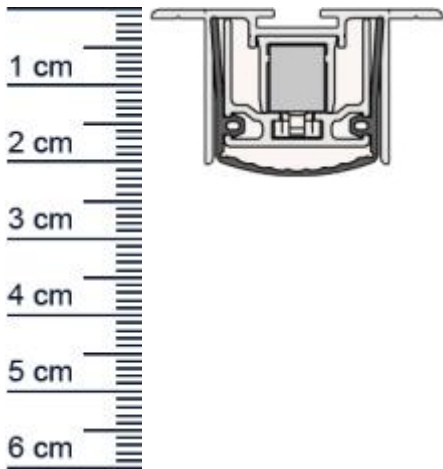

## Schall-EX Slide L-24/20 TS Absenkdeckung von At ... (Artikelnummer: BW0446)

### Technische Daten zur Absenkdeckung

- Lieferlänge: 708 mm (für 735 mm Normtür)
- Höhe: 20 mm
- Breite: 24 mm
- Material der Dichtung: Silikon selbstverloschend
- Material des Profils: Aluminium

### Produkt-Link

**Verpackungseinheit:** Stuck

**EAN/GTIN Code:** 4052817102909  
**Farbe:** Alu-werkblank  
**Nutbreite in mm:** 38 mm  
**Einbauart:** Zum Einfrasen  
**Material:** Aluminium  
**Lange:** 708 mm  
**DIN-Richtung:** Beidseitig verwendbar, DIN-L (Links), DIN-R (Rechts)  
**Hubhohe bis:** 16 mm  
**Hersteller:** Athmer oHG  
**Turart:** Schiebetur  
**Kurzbar um:** 150 mm  
**Fur** Ja  
**Feuerschutzturen:**