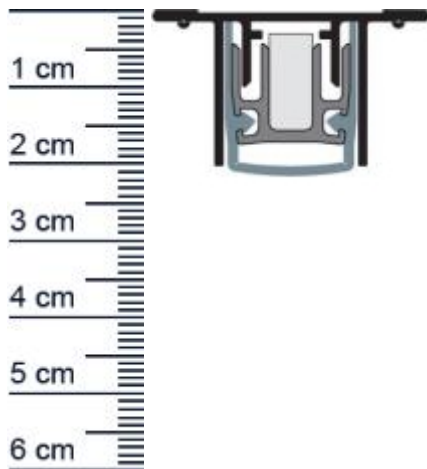

Planet RO Absenkdichtung | Länge: 835 mm (Artikelnummer: PL00161)

Beschreibung:

Dieser Artikel wird **ausschließlich mit GLS** versendet.

Die **Planet RO Absenkdichtung PL00161** ist eine automatische Turdichtung die sich besonders für Metalltüren eignet. Dank der Parallelabsenkung, schließt sie den Spalt unter Ihrer Tür, ohne über den Boden zu schleifen zuverlässig ab. Gerade ihre hochwertigen Eigenschaften zur Schalldämmung, machen diese Absenkdichtung unentbehrlich.

Technische Daten zur Absenkdichtung

- Lieferlänge: 835 mm (für 860 mm Normtür)
- Höhe: 20 mm
- Breite: 19,8 mm / 36 mm mm
- bis 50?dB bei Bodenluft 7?mm
- Material der Dichtung: Silikon selbstverloschend
- Material des Profils: Aluminium

Besonderheiten der Absenkdichtung

- gleicht einen Türspalt von bis zu 16 mm aus
- Hochwertige Lippe aus Silikon, seitlicher Überstand einstellbar
- einseitige Auslösung mit Parallelabsenkung, Bandseitig
- für 2-flügelige Türen mit Kant- oder Treibriegel
- Einfache Hubeinstellung

Druckdatum: 26.05.2026

Verpackungseinheit: Stuck

EAN/GTIN Code:	4052817042984
Farbe:	Alu-werkblank
Nutbreite in mm:	36 mm
Einbauart:	Zum Aufschrauben
Material:	Aluminium
Lange:	835 mm
DIN-Richtung:	Beidseitig verwendbar, DIN-L (Links), DIN-R (Rechts)
Hubhohe bis:	16 mm
Hersteller:	ASSA ABLOY (Schweiz) AG
Turart:	Auentur, Innentur
Kurzbar um:	125 mm
Fur	Nein
Feuerschutzturen:	