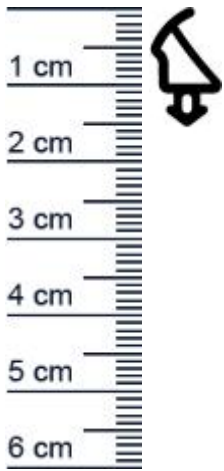

Anschlagdichtung mit Schlauch für VEKA Fenster | ... (Artikelnummer: SP5041)

Beschreibung:

Die **Anschlagdichtung SP5041 in der Farbe Schwarz** mit Schlauch eignet sich für VEKA Fensterflügel oder Blendrahmen. Des Weiteren wird sie unter anderem für Schuco Profile verwendet.

Diese Anschlagdichtung hat eine Übergroße für erhöhte Spaltluft. Die Dichtung schließt den Spalt zwischen dem Fensterflügel und dem Fensterrahmen, verhindert das Eindringen von kalter Außenluft und lässt die Wärme nicht aus dem Raum entweichen.

Details zur Dichtung

- Farbe: Schwarz
- Höhe: 15,5 mm
- Breite: 9 mm
- Nutbreite: 3 mm
- Hohlkammer: 2
- Material: CEGRAN

Besonderheiten der Dichtung

- Sehr gute Witterungs- und Ozonbeständigkeit
- REACH Konform
- Vertraglich mit wasserverdünnbaren Acrylat-Lacken und umweltfreundlichen Lacken
- Beinhaltet keine gefährlichen Chemikalien
- Langlebig, leistungsfähig und wartungsfrei

Als Auskunft für Sie: Um sicherzustellen, dass Sie genug Dichtungsmaterial haben, schenken wir Ihnen bei jedem Kauf einer Dichtung eine Reserve von 3-5 cm pro 5 Meter Länge.

Unsere Anschlagdichtungen lassen sich einfach und ohne Vorkenntnisse einbauen:

1. **1. Schritt:** Reinigen Sie die Nut (Kerbe für das Einsetzen der Dichtung) vor der Einrichtung. Wir empfehlen dafür ein

Niederlassungen

Filiale München

Franz-Josef-Delonge-Str. 12-14
81249 München
Telefon: +49 (0) 89 2175 4604-0
Fax: +49 (0) 89 2175 4604-51

Servicepoint Berlin Tempelhof

Germaniastraße 144
12099 Berlin
Telefon: +49 (0) 30 7202 194-50
Fax: +49 (0) 30 7202 194-51

Produkt-Link