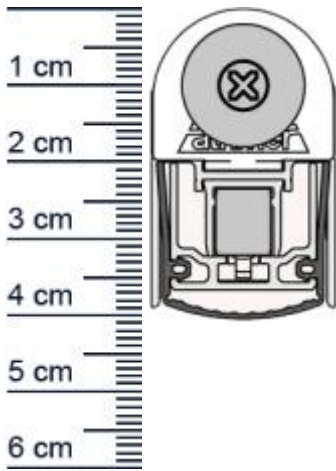

## Schall-Ex Slide & Lock L-24/20 WS Absenkdichtung ... (Artikelnummer: BW0439)

### Technische Daten zur Absenkdichtung

- Lieferlänge: 708 mm (für 735 mm Normtür)
- Höhe: 24 mm
- Breite: 20 mm
- Nutma: 24 mm breit x 20 mm tief
- Material der Dichtung: Silikon selbstverloschend
- Material des Profils: Aluminium

### Produkt-Link

**Druckdatum:** 28.06.2026

**Verpackungseinheit:** Stuck

**EAN/GTIN Code:** 4052817102831  
**Farbe:** Alu-werkblank  
**Nutbreite in mm:** 24 mm  
**Einbauart:** Zum Einfrasen  
**Material:** Aluminium  
**Lange:** 708 mm  
**DIN-Richtung:** Beidseitig verwendbar, DIN-L (Links), DIN-R (Rechts)  
**Hubhohe bis:** 16 mm  
**Hersteller:** Athmer oHG  
**Turart:** Schiebetur  
**Kurzbar um:** 150 mm  
**Fur:** Ja  
**Feuerschutzturen:**