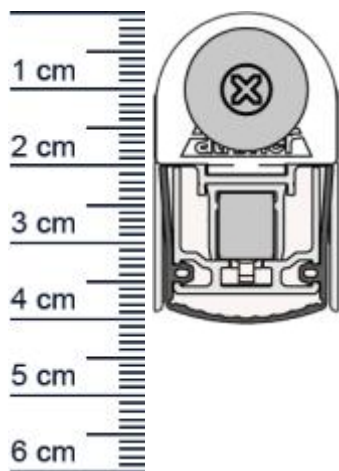

Schall-Ex Slide & Lock L-24/20 WS Absenkdichtung ... (Artikelnummer: BW0439)

Beschreibung:

Dieser Artikel wird **ausschließlich mit GLS** versendet.

Die **Schall-EX Slide & Lock L-24/20 WS Absenkdichtung BW0439** von Athmer ist eine automatische Turabdichtung. Sie wird bei Schiebetüren ohne Verriegelung benutzt. Diese Absenkdichtung hilft Zugluft zu stoppen und sorgt dafür, dass keine warme Luft mehr aus dem Raum entweichen kann. Durch den integrierten Haftmagnet wird das unbeabsichtigte Öffnen der Tür verhindert. Zudem bietet Sie einen hohen Schalldämmwert, weshalb sie sich auch perfekt zum Einbau an Wohnungs- und Haustüren eignet.

Technische Daten zur Absenkdichtung

- Lieferlänge: 708 mm (für 735 mm Normtür)
- Höhe: 24 mm
- Breite: 20 mm
- Nutma: 24 mm breit x 20 mm tief
- Material der Dichtung: Silikon selbstverloschend
- Material des Profils: Aluminium

Servicepoint Berlin Tempelhof

Germaniastrae 144
12099 Berlin
Telefon: +49 (0) 30 7202 194-50
Fax: +49 (0) 30 7202 194-51

Produkt-Link

Druckdatum: 01.05.2026

Verpackungseinheit: Stuck

EAN/GTIN Code: 4052817102831
Farbe: Alu-werkblank
Nutbreite in mm: 24 mm
Einbauart: Zum Einfrasen
Material: Aluminium
Lange: 708 mm
DIN-Richtung: Beidseitig verwendbar, DIN-L (Links), DIN-R (Rechts)
Hubhohe bis: 16 mm
Hersteller: Athmer oHG
Turart: Schiebetur
Kurzbar um: 150 mm
Fur: Ja
Feuerschutzturen: