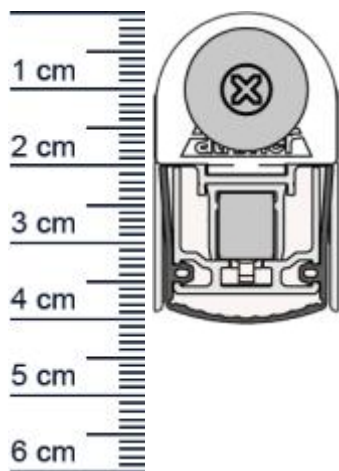

## Schall-Ex Slide & Lock L-24/20 WS Absenkdichtung ... (Artikelnummer: BW0439)

### Technische Daten zur Absenkdichtung

- Lieferlänge: 708 mm (für 735 mm Normtür)
- Höhe: 24 mm
- Breite: 20 mm
- Nutma: 24 mm breit x 20 mm tief
- Material der Dichtung: Silikon selbstverloschend
- Material des Profils: Aluminium

### Produkt-Link

**Druckdatum:** 28.06.2026

**Verpackungseinheit:** Stuck

**EAN/GTIN Code:** 4052817102831  
**Farbe:** Alu-werkblank  
**Nutbreite in mm:** 24 mm  
**Einbauart:** Zum Einfrasen  
**Material:** Aluminium  
**Lange:** 708 mm  
**DIN-Richtung:** Beidseitig verwendbar, DIN-L (Links), DIN-R (Rechts)  
**Hubhohe bis:** 16 mm  
**Hersteller:** Athmer oHG  
**Turart:** Schiebetur  
**Kurzbar um:** 150 mm  
**Fur** Ja  
**Feuerschutzturen:**