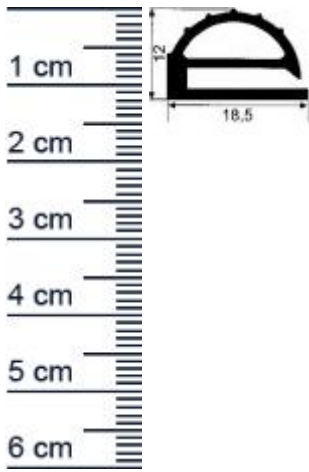

Kuhlschrankdichtungsrahmen | Hohe: 12 mm | Farbe ... (Artikelnummer: KUE1002)

Beschreibung:

Dieser Artikel wird **ausschließlich mit GLS** versendet.

Die **Kuhlschrankdichtung KUE1002 in der Farbe Grau** ist ein Schraubprofil ohne Magnet, welches Sie als bereits fertig verschweißten Kuhlschrankdichtungsrahmen von uns erhalten. Er kann an Kuhlschränken von Bosch oder Wurlitzer montiert werden. Mit dieser hochwertigen Dichtung können Sie verhindern, dass warme Luft in Ihren Kühlschrank eindringt. Ein undichter Kühlschrank bietet gefährlichem Schimmel einen Nährboden und ist zudem ein extremer Energiefresser. Die Größe des Rahmens können Sie ganz individuell selbst festlegen.

Details zum Dichtungsprofil

- Höhe: 12 mm
- Breite: 18,5 mm
- Hohlkammern: 1
- Befestigung: Schraubprofil
- Material: Weich-PVC

Besonderheiten der Dichtung

- Der fertig geschweißte Rahmen muss nur noch eingebaut werden!
- Ohne Magnet
- Langlebige, leistungsfähige und wartungsfreie Dichtung
- Beinhaltet keine gefährlichen Chemikalien