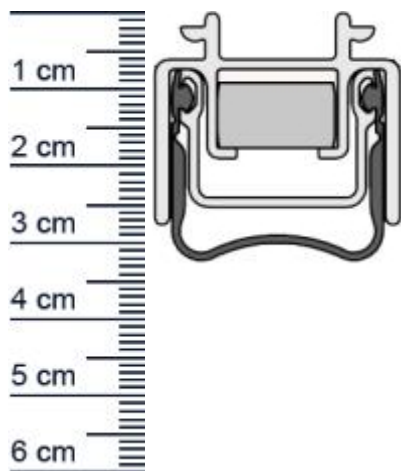

Schall-EX Stadi L-24/20 ES Absenkdichtung von At ... (Artikelnummer: BW0463)

Beschreibung:

Dieser Artikel wird **ausschließlich mit GLS** versendet.

Die **Schall-EX Stadi L-24/20 ES Absenkdichtung BW0463** von Athmer ist eine automatische Dichtung, die für verschiedene Drehflügeltüren eingesetzt werden kann. Besonders da sich diese Absenkdichtung dazu eignet um Heizenergie zu sparen. Denn mit ihr kann verhindert werden, dass Wärme ungehindert aus Ihrer Wohnung entweichen kann. Auch das Eindringen von Zugluft kann mit ihrer Hilfe vermieden werden.

Technische Daten zur Absenkdichtung

- Lieferlänge: 1208 mm (für 1235 mm Normtür)
- Höhe: 16,8 mm
- Breite: 25 mm
- Material der Dichtung: Silikon selbstverloschend
- Material des Profils: Aluminium

Besonderheiten der Absenkdichtung

- gleicht einen Türspalt von bis zu 13 mm aus
- automatischer Hohen- und Niveaueausgleich
- einseitige Auslösung mit Parallelabsenkung
- eignet sich für Schallschutz, Rauchschutz und Feuerschutz

Zur Information für Sie: Die Montage der Absenkdichtung erfolgt durch Einschieben, was einen winkellosen Anschlag ermöglicht.

Ihr Preis: 73,11 pro Stück
(inkl. 19 % MwSt. zzgl. Verpackung & Versand)

Druckdatum: 29.06.2026

Verpackungseinheit: Stück

Niederlassungen

Filiale München
Franz-Josef-Delonge-Str. 12-14
81249 München
Telefon: +49 (0) 89 2175 4604-0
Fax: +49 (0) 89 2175 4604-51

Servicepoint Berlin Tempelhof
Germaniastra e 144
12099 Berlin
Telefon: +49 (0) 30 7202 194-50
Fax: +49 (0) 30 7202 194-51

Produkt-Link