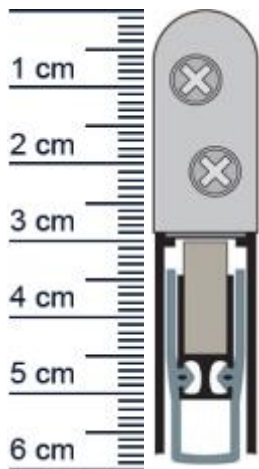

## Planet HS Absenkdeckung | DIN Links | Lange: 33 ... (Artikelnummer: PL00054)

### Technische Daten zur Absenkdeckung

- Lieferlänge: 335 mm
- Höhe: 30 mm
- Breite: 13 mm
- bis 48 dB bei Bodenluft 7 mm
- Material der Dichtung: Silikon selbstverloschend
- Material des Profils: Aluminium