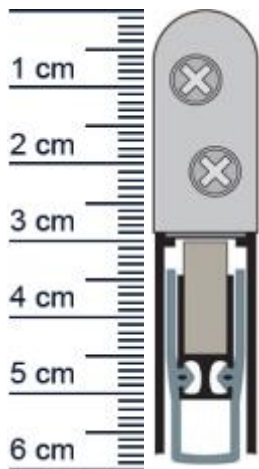

Planet HS Absenkdeckung | DIN Links | Lange: 33 ... (Artikelnummer: PL00054)

Beschreibung:

Dieser Artikel wird **ausschließlich mit GLS** versendet.

Die **Planet HS Absenkdeckung PL00054** ist eine automatische Turabdichtung mit gerauschloser Parallelabsenkung der Silikonlippe. Wodurch sie beim Senken und Heben nicht unnötig über den Boden schleift. Der automatische Ausgleich bei schieferm Boden sowie ihre hochwertigen Eigenschaften zur Schalldämmung machen sie zur optimalen Absenkdeckung. Neben Schallschutzturen kann sie auch in Feuerschutzturen eingesetzt werden.

Technische Daten zur Absenkdeckung

- Lieferlänge: 335 mm
- Höhe: 30 mm
- Breite: 13 mm
- bis 48 dB bei Bodenluft 7 mm
- Material der Dichtung: Silikon selbstverloschend
- Material des Profils: Aluminium

Druckdatum: 14.06.2026

Verpackungseinheit: Stuck

EAN/GTIN Code:	4052817097397
Farbe:	Alu-werkblank
Nutbreite in mm:	13 mm
Einbauart:	Zum Einfrasen
Material:	Aluminium
Lange:	335 mm
DIN-Richtung:	Beidseitig verwendbar, DIN-L (Links), DIN-R (Rechts)
Hubhohe bis:	20 mm
Hersteller:	ASSA ABLOY (Schweiz) AG
Turart:	Auentur, Innentur
Kurzbar um:	125 mm
Fur	Ja
Feuerschutzturen:	