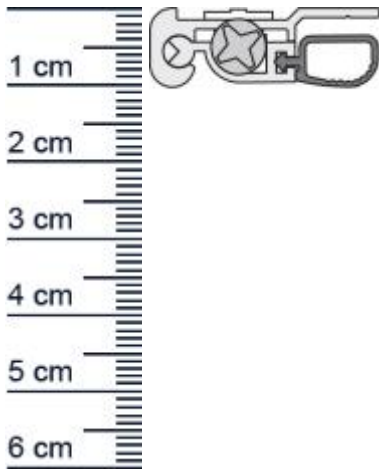

Luftstopp BD Absenkdichtung von Athmer | Länge: ... (Artikelnummer: BW0072)

Beschreibung:

Dieser Artikel wird **ausschließlich mit GLS** versendet.

Die **Luftstopp BD Absenkdichtung BW0072** von Athmer ist eine automatische Turabdichtung, die sich für DIN Rechts eignet. Das massive Auengehäuse und die "Schutznase" behüten die Dichtung vor etwaigen Beschädigungen. Zudem verhindert die Absenkdichtung, dass warme Luft aus ihrer Wohnung entweichen kann, wodurch sich Ihr Wohnkomfort beträchtlich steigert und ihre Heizkosten senkt. Die **Doppeldicht-Automatic** ist wie der Name schon sagt, eine automatische Dichtung, die sich mit dem Schließen und Öffnen der Türe absenkt und hebt. Dazu besitzt sie einen bandseitigen Auslöseknopf.

Technische Daten zur Absenkdichtung

- Länge: 1208 mm (für 1235 mm Normtür)
- Höhe: 10 mm
- Breite: 30 mm
- Material der Dichtung: PVC
- Material des Profils: Aluminium

Besonderheiten der Absenkdichtung

- gleicht einen Türspalt von 10 bis 22 mm aus
- automatischer Ausgleich bei schieferm Boden
- einseitige Auslösung mit Parallelabsenkung
- Verwendung: DIN-R

Zur Information für Sie: Die Montage der Luftstopp Absenkdichtung erfolgt durch Anschrauben von unten. Das benötigte Zubehör für die Befestigung ist beigelegt.

Ihr Preis: 61,05 pro Stück
(inkl. 19 % MwSt. zzgl. Verpackung & Versand)

Produkt-Link

Druckdatum: 22.05.2026

Verpackungseinheit: Stuck

EAN/GTIN Code: 4052817011171
Farbe: Alu-werkblank
Einbauart: Zum Aufschrauben
Material: Aluminium
Lange: 1208 mm
DIN-Richtung: DIN-R (Rechts)
Hubhohe bis: 12 mm
Hersteller: Athmer oHG
Turart: Auentur, Innentur
Fur Feuerschutzturen: Ja