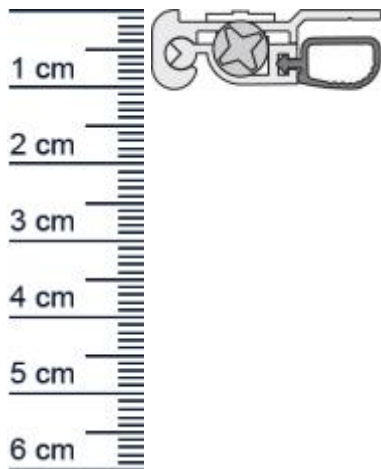

## Luftstopp BD Absenkdichtung von Athmer | Länge: ... (Artikelnummer: BW0072)

### Beschreibung:

Dieser Artikel wird **ausschließlich mit GLS** versendet.

Die **Luftstopp BD Absenkdichtung BW0072** von Athmer ist eine automatische Türabdichtung, die sich für DIN Rechts eignet. Das massive Außengehäuse und die "Schutznase" behüten die Dichtung vor etwaigen Beschädigungen. Zudem verhindert die Absenkdichtung, dass warme Luft aus ihrer Wohnung entweichen kann, wodurch sich Ihr Wohnkomfort beträchtlich steigert und ihre Heizkosten senkt. Die **Doppeldicht-Automatic** ist wie der Name schon sagt, eine automatische Dichtung, die sich mit dem Schließen und Öffnen der Türe absenkt und hebt. Dazu besitzt sie einen bandseitigen Auslöseknopf.

### Technische Daten zur Absenkdichtung

- Länge: 1208 mm (für 1235 mm Normtür)
- Höhe: 10 mm
- Breite: 30 mm
- Material der Dichtung: PVC
- Material des Profils: Aluminium

### Produkt-Link

**Druckdatum:** 06.04.2026

**Verpackungseinheit:** Stück

**EAN/GTIN Code:** 4052817011171  
**Farbe:** Alu-werkblank  
**Einbauart:** Zum Aufschrauben  
**Material:** Aluminium  
**Länge:** 1208 mm  
**DIN-Richtung:** DIN-R (Rechts)  
**Hubhöhe bis:** 12 mm  
**Hersteller:** Athmer oHG  
**Türart:** Außentür, Innentür  
**Für Feuerschutztüren:** Ja