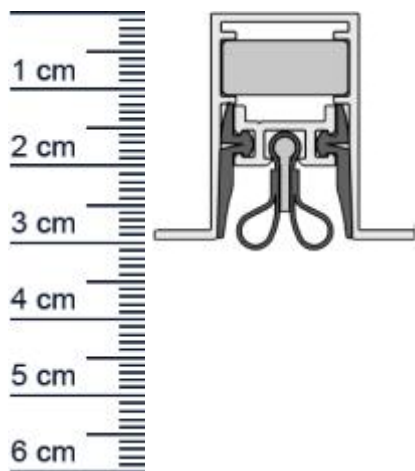

Schall-Ex Strahlenschutz OS Absenkdichtung von A ... (Artikelnummer: BW0394)

Beschreibung:

Dieser Artikel wird **ausschließlich mit GLS** versendet.

Die **Schall-EX Strahlenschutz OS Absenkdichtung BW0394** von Athmer kann für Türen mit Anforderungen an den Strahlenschutz verwendet werden. Sie ist nach DIN 6834 für Strahlenschutz Türen geeignet. Zudem bietet Sie einen hervorragenden Schallschutz und ist Barrierefrei.

Die **Schall-EX-Automatic** ist wie der Name schon sagt, eine automatische Dichtung, die sich mit dem Schließen und Öffnen der Tür senkt und hebt. Ganz ohne dabei über den Boden zu schleifen, schließt sie so den Spalt unter der Tür ab.

Technische Daten zur Absenkdichtung

- Lieferlänge: 1083 mm (für 1110 mm Normtür)
- Höhe: 30 mm
- Breite: 19,7 mm
- Material der Dichtung: Silikon selbstverloschend, Bleigummi
- Material des Profils: Aluminium

Besonderheiten der Absenkdichtung

- gleicht einen Türspalt von bis zu 12 mm aus
- automatischer Ausgleich bei schiefem Boden
- einseitige Auslösung
- Geeignet für Strahlenschutz Türen nach DIN 6834
- kurzbar um max. 125 mm

Zur Information für Sie: Eine Schall-EX anzubringen ist ganz einfach und erfordert kein besonderes Geschick. Die Montage erfolgt durch seitliche Befestigungswinkel. Das benötigte Zubehör für die Befestigung ist beigelegt.

Niederlassungen

Filiale München

Franz-Josef-Delonge-Str. 12-14
81249 München
Telefon: +49 (0) 89 2175 4604-0
Fax: +49 (0) 89 2175 4604-51

Servicepoint Berlin Tempelhof

Germaniastr. 144
12099 Berlin
Telefon: +49 (0) 30 7202 194-50
Fax: +49 (0) 30 7202 194-51

Produkt-Link