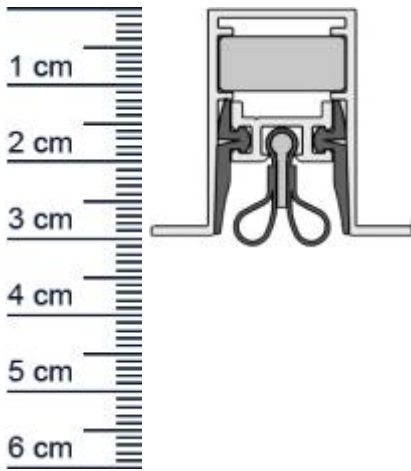

Schall-Ex Strahlenschutz OS Absenkdichtung von A ... (Artikelnummer: BW0394)

Beschreibung:

Dieser Artikel wird **ausschließlich mit GLS** versendet.

Die **Schall-EX Strahlenschutz OS Absenkdichtung BW0394** von Athmer kann für Türen mit Anforderungen an den Strahlenschutz verwendet werden. Sie ist nach DIN 6834 für Strahlenschutz Türen geeignet. Zudem bietet Sie einen hervorragenden Schallschutz und ist Barrierefrei.

Die **Schall-EX-Automatic** ist wie der Name schon sagt, eine automatische Dichtung, die sich mit dem Schließen und Öffnen der Tür senkt und hebt. Ganz ohne dabei über den Boden zu schleifen, schließt sie so den Spalt unter der Tür ab.

Technische Daten zur Absenkdichtung

- Lieferlänge: 1083 mm (für 1110 mm Normtür)
- Höhe: 30 mm
- Breite: 19,7 mm
- Material der Dichtung: Silikon selbstverloschend, Bleigummi
- Material des Profils: Aluminium

Besonderheiten der Absenkdichtung

- gleicht einen Türspalt von bis zu 12 mm aus
- automatischer Ausgleich bei schiefem Boden
- einseitige Auslösung
- Geeignet für Strahlenschutz Türen nach DIN 6834
- kurzbar um max. 125 mm

Zur Information für Sie: Eine Schall-EX anzubringen ist ganz einfach und erfordert kein besonderes Geschick. Die Montage erfolgt durch seitliche Befestigungswinkel. Das benötigte Zubehör für die Befestigung ist beigelegt.

Niederlassungen

Filiale München

Franz-Josef-Delonge-Str. 12-14
81249 München
Telefon: +49 (0) 89 2175 4604-0
Fax: +49 (0) 89 2175 4604-51

Servicepoint Berlin Tempelhof

Germaniastrae 144
12099 Berlin
Telefon: +49 (0) 30 7202 194-50
Fax: +49 (0) 30 7202 194-51

Produkt-Link