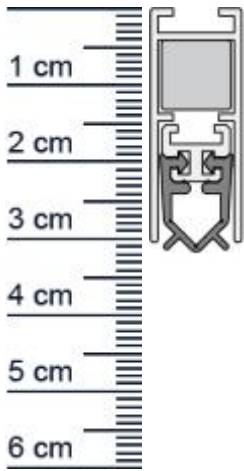

Unidicht WS Duo Absenkichtung von Athmer | Lang ... (Artikelnummer: BW0027)

Beschreibung:

Dieser Artikel wird **ausschließlich mit GLS** versendet.

Die **Unidicht WS Duo Absenkichtung BW0027** von Athmer ist eine automatische Turabdichtung für Euro-, Beschlag- und Profiltüren. Diese Dichtung stoppt zuverlässig unangenehme Zugluft und steigert damit Ihren Wohnkomfort beträchtlich. Zudem spart sie Heizkosten, da die Wärme nicht mehr so einfach aus Ihren Räumen entweichen kann. Die **Unidicht-Automatic** ist wie der Name schon sagt, eine automatische Dichtung, die sich mit dem Schließen und Öffnen der Türe senkt und hebt. Ganz ohne dabei über den Boden zu schleifen, schließt sie so den Spalt unter der Tür ab.

Technische Daten zur Absenkichtung

- Länge: 1208 mm (für 1235 mm Normtür)
- Höhe: 31 mm
- Breite: 12 mm
- Material der Dichtung: PVC
- Material des Profils: Aluminium

Besonderheiten der Absenkichtung

- gleicht einen Türspalt von bis zu 11 mm aus
- automatischer Ausgleich bei schiefem Boden
- zweiseitige Auslösung
- kurzbar um max. 125 mm

Servicepoint Berlin Tempelhof
Germaniastrae 144
12099 Berlin
Telefon: +49 (0) 30 7202 194-50
Fax: +49 (0) 30 7202 194-51

Produkt-Link

Druckdatum: 04.05.2026

Verpackungseinheit: Stuck

EAN/GTIN Code: 4052817010723
Farbe: Alu-werkblank
Nutbreite in mm: 12 mm
Einbauart: Zum Einfrasen
Material: Aluminium
Lange: 1208 mm
DIN-Richtung: Beidseitig verwendbar
Hubhohe bis: 11 mm
Hersteller: Athmer oHG
Turart: Auentur, Innentur
Kurzbar um: 125 mm
Fur Feuerschutzturen: Nein