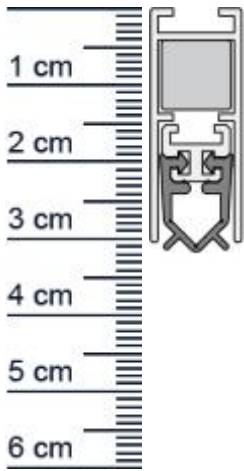

Unidicht WS Duo Absenkichtung von Athmer | Lang ... (Artikelnummer: BW0027)

Beschreibung:

Dieser Artikel wird **ausschließlich mit GLS** versendet.

Die **Unidicht WS Duo Absenkichtung BW0027** von Athmer ist eine automatische Turabdichtung für Euro-, Beschlag- und Profiltüren. Diese Dichtung stoppt zuverlässig unangenehme Zugluft und steigert damit Ihren Wohnkomfort beträchtlich. Zudem spart sie Heizkosten, da die Wärme nicht mehr so einfach aus Ihren Räumen entweichen kann. Die **Unidicht-Automatic** ist wie der Name schon sagt, eine automatische Dichtung, die sich mit dem Schließen und Öffnen der Türe senkt und hebt. Ganz ohne dabei über den Boden zu schleifen, schließt sie so den Spalt unter der Tür ab.

Technische Daten zur Absenkichtung

- Länge: 1208 mm (für 1235 mm Normtür)
- Höhe: 31 mm
- Breite: 12 mm
- Material der Dichtung: PVC
- Material des Profils: Aluminium

Besonderheiten der Absenkichtung

- gleicht einen Türspalt von bis zu 11 mm aus
- automatischer Ausgleich bei schiefem Boden
- zweiseitige Auslösung
- kurzbar um max. 125 mm

Servicepoint Berlin Tempelhof
Germaniastrae 144
12099 Berlin
Telefon: +49 (0) 30 7202 194-50
Fax: +49 (0) 30 7202 194-51

Produkt-Link

Druckdatum: 19.06.2026

Verpackungseinheit: Stuck

EAN/GTIN Code: 4052817010723
Farbe: Alu-werkblank
Nutbreite in mm: 12 mm
Einbauart: Zum Einfrasen
Material: Aluminium
Lange: 1208 mm
DIN-Richtung: Beidseitig verwendbar
Hubhohe bis: 11 mm
Hersteller: Athmer oHG
Turart: Auentur, Innentur
Kurzbar um: 125 mm
Fur Feuerschutzturen: Nein