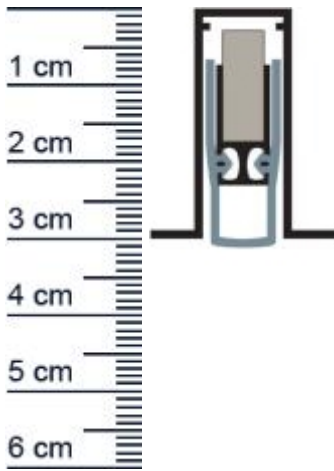

Planet FT Absenkdichtung | Länge: 1150 mm (Artikelnummer: PL00015)

Beschreibung:

Dieser Artikel wird **ausschließlich mit GLS** versendet.

Die **Planet FT Absenkdichtung PL00015** stoppt die Zugluft unter Ihren Türen!

Technische Daten zur Absenkdichtung

- Lieferlänge: 1150 mm
- Höhe: 30 mm
- Breite: 25 mm
- Nutma: 13,1 mm x 30,5 mm
- Befestigung: zum Einfräsen und anschließend zum Aufschrauben von unten mit bauseitigen Schrauben
- Material der Dichtung: Silikon
- Material des Profils: Aluminium

Servicepoint Berlin Tempelhof
Germaniastrae 144
12099 Berlin
Telefon: +49 (0) 30 7202 194-50
Fax: +49 (0) 30 7202 194-51

Produkt-Link

Druckdatum: 07.06.2026

Verpackungseinheit: Stuck

EAN/GTIN Code: 4052817042397
Farbe: Alu-werkblank
Nutbreite in mm: 13 mm
Einbauart: Zum Einfrasen
Material: Aluminium
Lange: 1150 mm
DIN-Richtung: Beidseitig verwendbar, DIN-L (Links), DIN-R (Rechts)
Hubhohe bis: 20 mm
Hersteller: ASSA ABLOY (Schweiz) AG
Turart: Auentur, Innentur
Kurzbar um: 100 mm
Fur Ja
Feuerschutzturen: