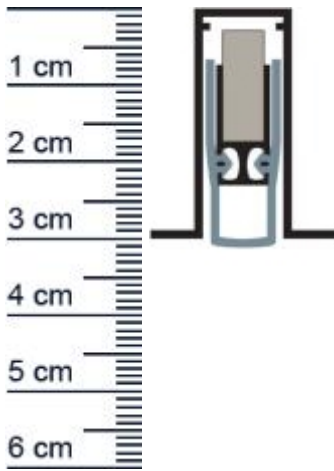

Planet FT Absenkdichtung | Länge: 1150 mm (Artikelnummer: PL00015)

Beschreibung:

Dieser Artikel wird **ausschließlich mit GLS** versendet.

Die **Planet FT Absenkdichtung PL00015** stoppt die Zugluft unter Ihren Türen!

Technische Daten zur Absenkdichtung

- Lieferlänge: 1150 mm
- Höhe: 30 mm
- Breite: 25 mm
- Nutmaß: 13,1 mm x 30,5 mm
- Befestigung: zum Einfräsen und anschließend zum Aufschrauben von unten mit bauseitigen Schrauben
- Material der Dichtung: Silikon
- Material des Profils: Aluminium

Servicepoint Berlin Tempelhof
Germaniastraße 144
12099 Berlin
Telefon: +49 (0) 30 7202 194-50
Fax: +49 (0) 30 7202 194-51

Produkt-Link

Druckdatum: 21.04.2026

Verpackungseinheit: Stück

EAN/GTIN Code: 4052817042397
Farbe: Alu-werkblank
Nutbreite in mm: 13 mm
Einbauart: Zum Einfräsen
Material: Aluminium
Länge: 1150 mm
DIN-Richtung: Beidseitig verwendbar, DIN-L (Links), DIN-R (Rechts)
Hubhöhe bis: 20 mm
Hersteller: ASSA ABLOY (Schweiz) AG
Türart: Außentür, Innentür
Kürzbar um: 100 mm
Für Ja
Feuerschutztüren: