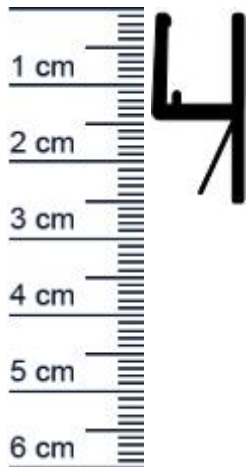

Dusch-Frontanschlagprofil | 6 - 8 mm Glasstarke ... (Artikelnummer: SP0006)

Beschreibung:

Dieser Artikel wird **ausschließlich mit GLS** versendet.

Die **Duschdichtung SP0006** ist ein hochwertiges Frontanschlagprofil. Das Hart-PVC (zum Aufstecken auf das Glas) ist weitgehend transparent. Die Hohlkammer ist aus weichem PVC und die Oberfläche leicht strukturiert. Zur Montage wird das Profil auf die Glasscheibe aufgesteckt bzw. aufgeschoben.

Details zur Dichtung

- Länge: 2 Meter
- Höhe: 25 mm
- Breite: 13 mm
- Glasstarke: 6 - 8 mm
- Befestigung: zum Aufstecken
- Material: PVC, Hart-PVC

Besonderheiten der Dichtung

- **eignet sich für 6 - 8 mm Glasstarke**
- für Eckduschen geeignet
- ohne Magnet

Glasstarke: 6-8 mm

Duschkabinentyp: Eckdusche, Faltwand, Funfeckdusche, Nische, Runddusche, Viertelkreis

Magnet: Ohne Magnet

Einbauart: Ohne Magnet

Material: PVC

Lange: 2010 mm

Einbauort: Für die Glastür

Montage: Zum Aufstecken