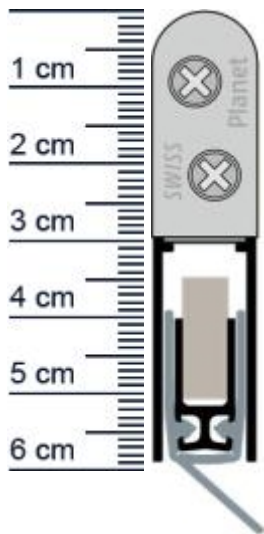

Planet RH Absenkdichtung | Ausführung: DIN Links ... (Artikelnummer: PL01207)

Beschreibung:

Dieser Artikel wird **ausschließlich mit GLS** versendet.

Die **Planet RH Absenkdichtung PL01207** ist eine automatische Abdichtung für Holz-, Metall- und Kunststofftüren. Dank der Parallelabsenkung schleift sie nicht über den Boden und eignet sich speziell für unebene Böden. Zudem kann sie, aufgrund ihrer hervorragenden Eigenschaften, auch in Schall- und Rauchschutztüren Verwendung finden.

Technische Daten zur Absenkdichtung

- Lieferlänge: 335 mm
- Höhe: 30 mm
- Breite: 13 mm
- bis 44?dB bei Bodenluft 7?mm
- Ausführung: DIN Links
- Material der Dichtung: Silikon selbstverloschend
- Material des Profils: Aluminium